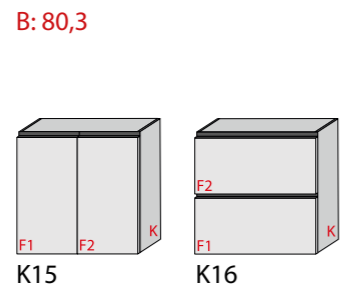

## N° 50 ... in modernem Design

T: 30,0 B: 60,3  
Hänge-Schränke

T: 38,0 Kommoden - stehend

H: 102,5

Hänge-Hochschränke

H: 180,0

Hochschränke - stehend

H: 200,0