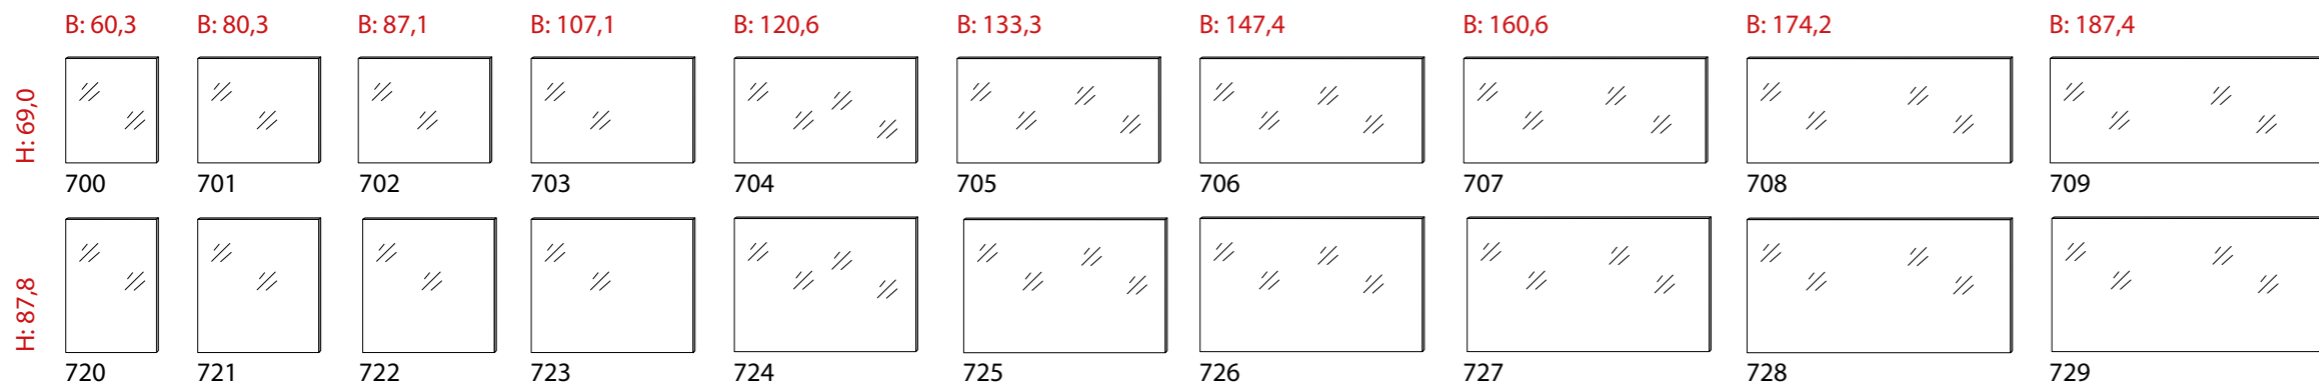

## N° 50 ... in modernem Design

T: 30,0 B: 60,3  
Hänge-Schränke

T: 38,0 Kommoden - stehend

H: 102,5

Hänge-Hochschränke

H: 180,0

Hochschränke - stehend

H: 200,0

Garderoben-Bank - stehend

H: 46,0

Garderoben-Paneele

Spiegel

Furnier

Korpus, Blatt und Front

28  
Wildeiche  
Bianco

26  
Eiche Tabak