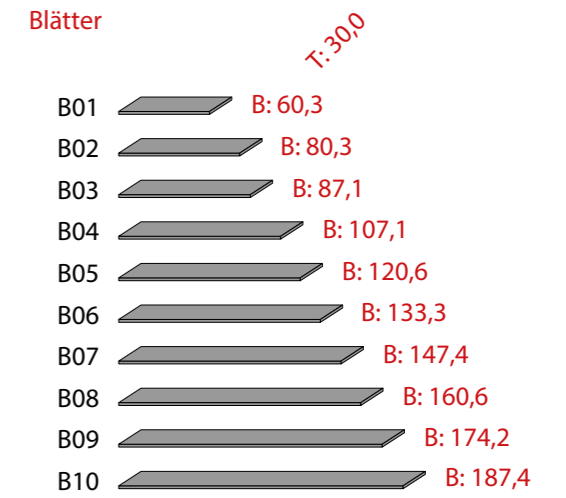

T: 30,0 B: 60,3
Hänge-Schränke