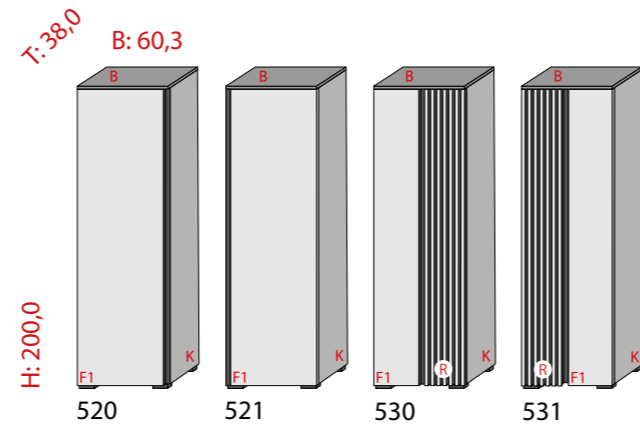

## N° 50 ... in modernem Design

T: 30,0 B: 60,3  
Hänge-Schränke

T: 38,0 Kommoden - stehend

H: 102,5

Hänge-Hochschränke

H: 180,0

Hochschränke - stehend

H: 200,0