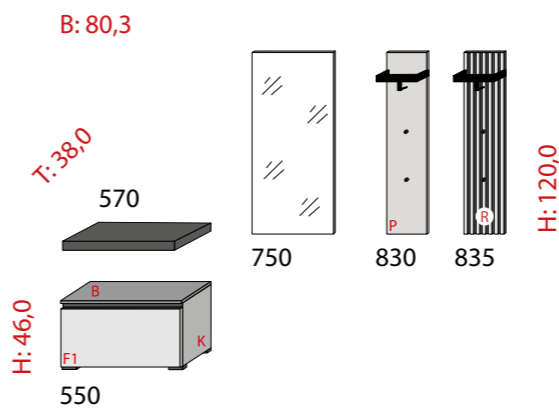

H: 200,0

Garderoben-Bank - stehend