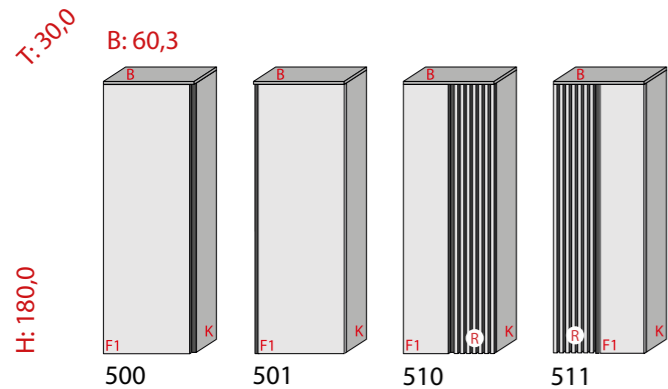

## N° 50 ... in modernem Design

T: 30,0 B: 60,3  
Hänge-Schränke

T: 38,0 Kommoden - stehend

H: 102,5

Hänge-Hochschränke

H: 180,0

Hochschränke - stehend

H: 200,0