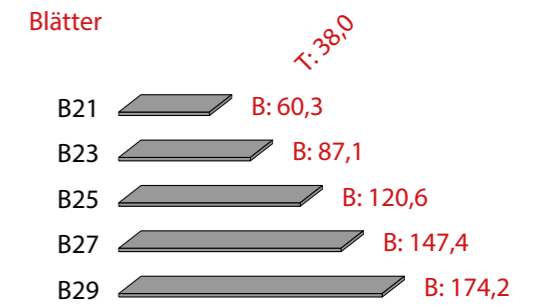

## N° 50 ... in modernem Design

T: 30,0 B: 60,3  
Hänge-Schränke

T: 38,0 Kommoden - stehend

H: 102,5

Hänge-Hochschränke

H: 180,0

Hochschränke - stehend

H: 200,0