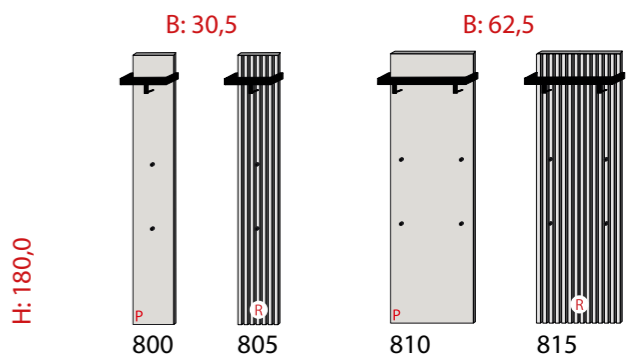

H: 46,0

Garderoben-Paneele