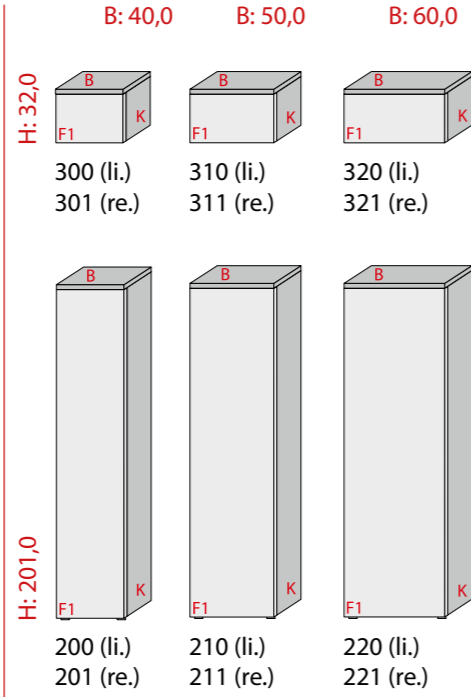

innere **Werte**
sind **das** was zählt,
auch wenn die Optik viel verspricht.

Tiefe: 39,0 cm

Tiefe: 59,0 cm

BILBAO

Farbübersicht

Holz-Dekore

Korpus, Blatt und Front

53
Steineiche