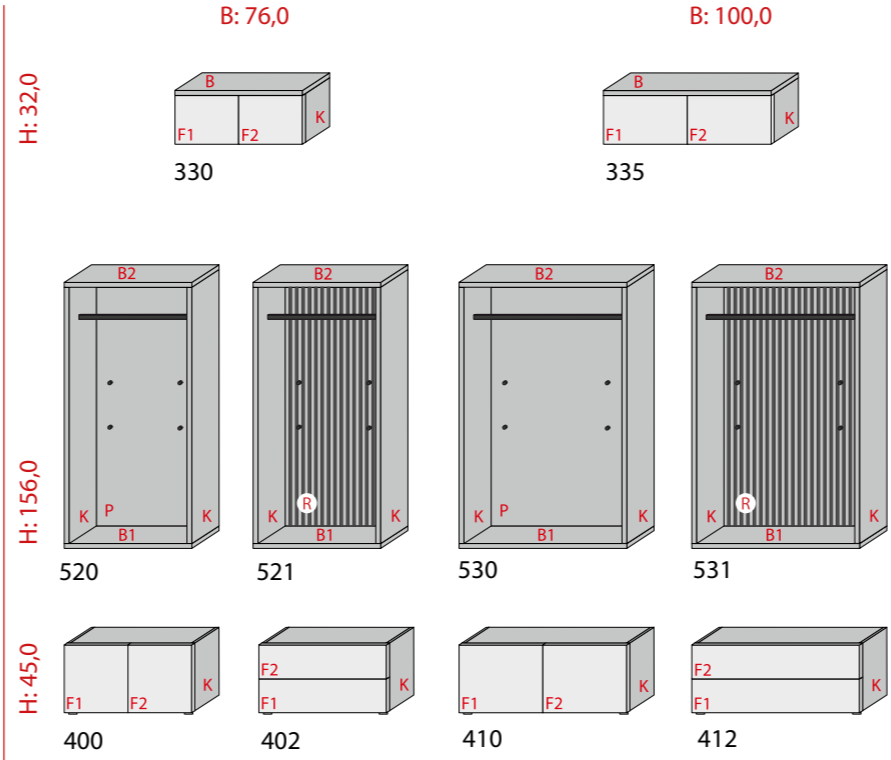

innere **Werte**
sind **das** was zählt,
auch wenn die Optik viel verspricht.

Tiefe: 39,0 cm

Tiefe: 59,0 cm

BILBAO

Farbübersicht

Holz-Dekore

Korpus, Blatt und Front

53
Steineiche