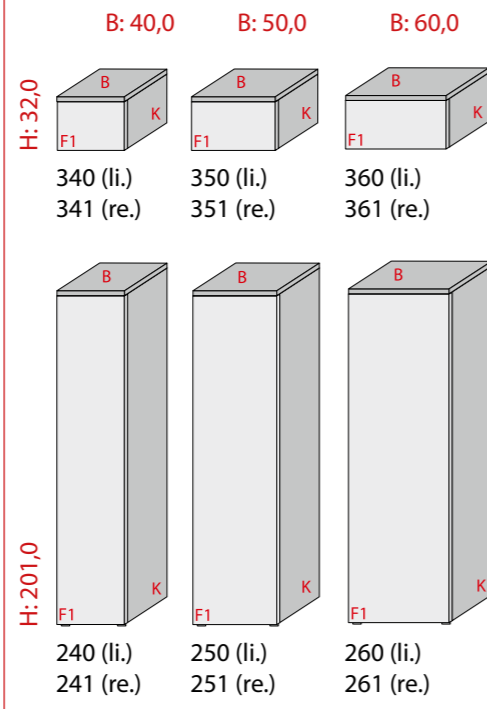

innere **Werte**
sind **das** was zählt,
auch wenn die Optik viel verspricht.

Tiefe: 39,0 cm

Tiefe: 59,0 cm

BILBAO

Farbübersicht

Holz-Dekore

Korpus, Blatt und Front

53
Steineiche