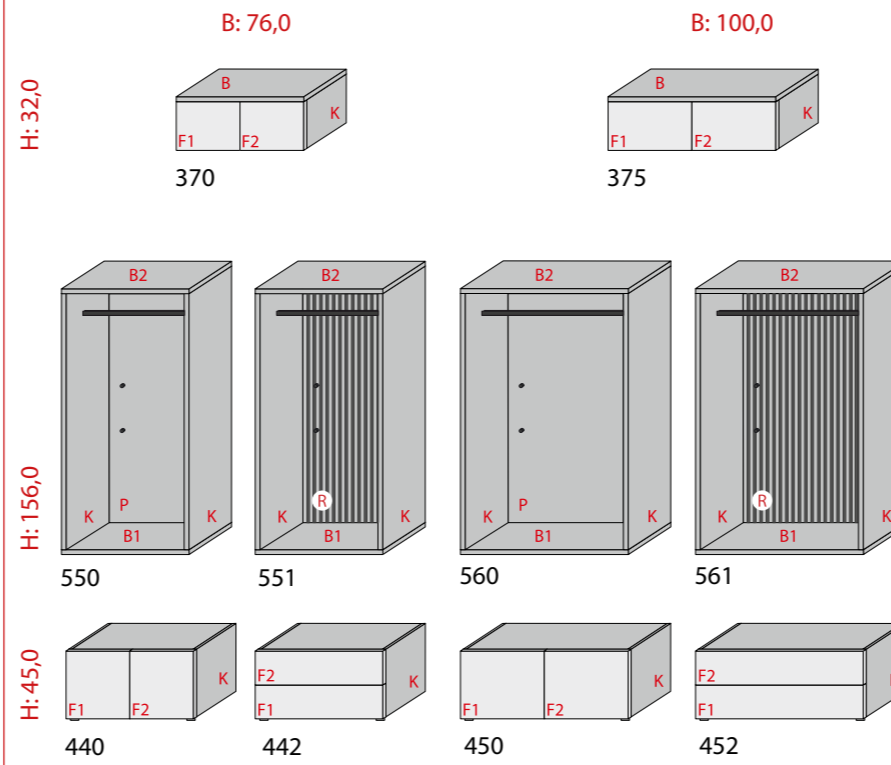

innere **Werte**
sind **das** was zählt,
auch wenn die Optik viel verspricht.

Tiefe: 39,0 cm

Tiefe: 59,0 cm

BILBAO

Farbübersicht

Holz-Dekore

Korpus, Blatt und Front

53
Steineiche