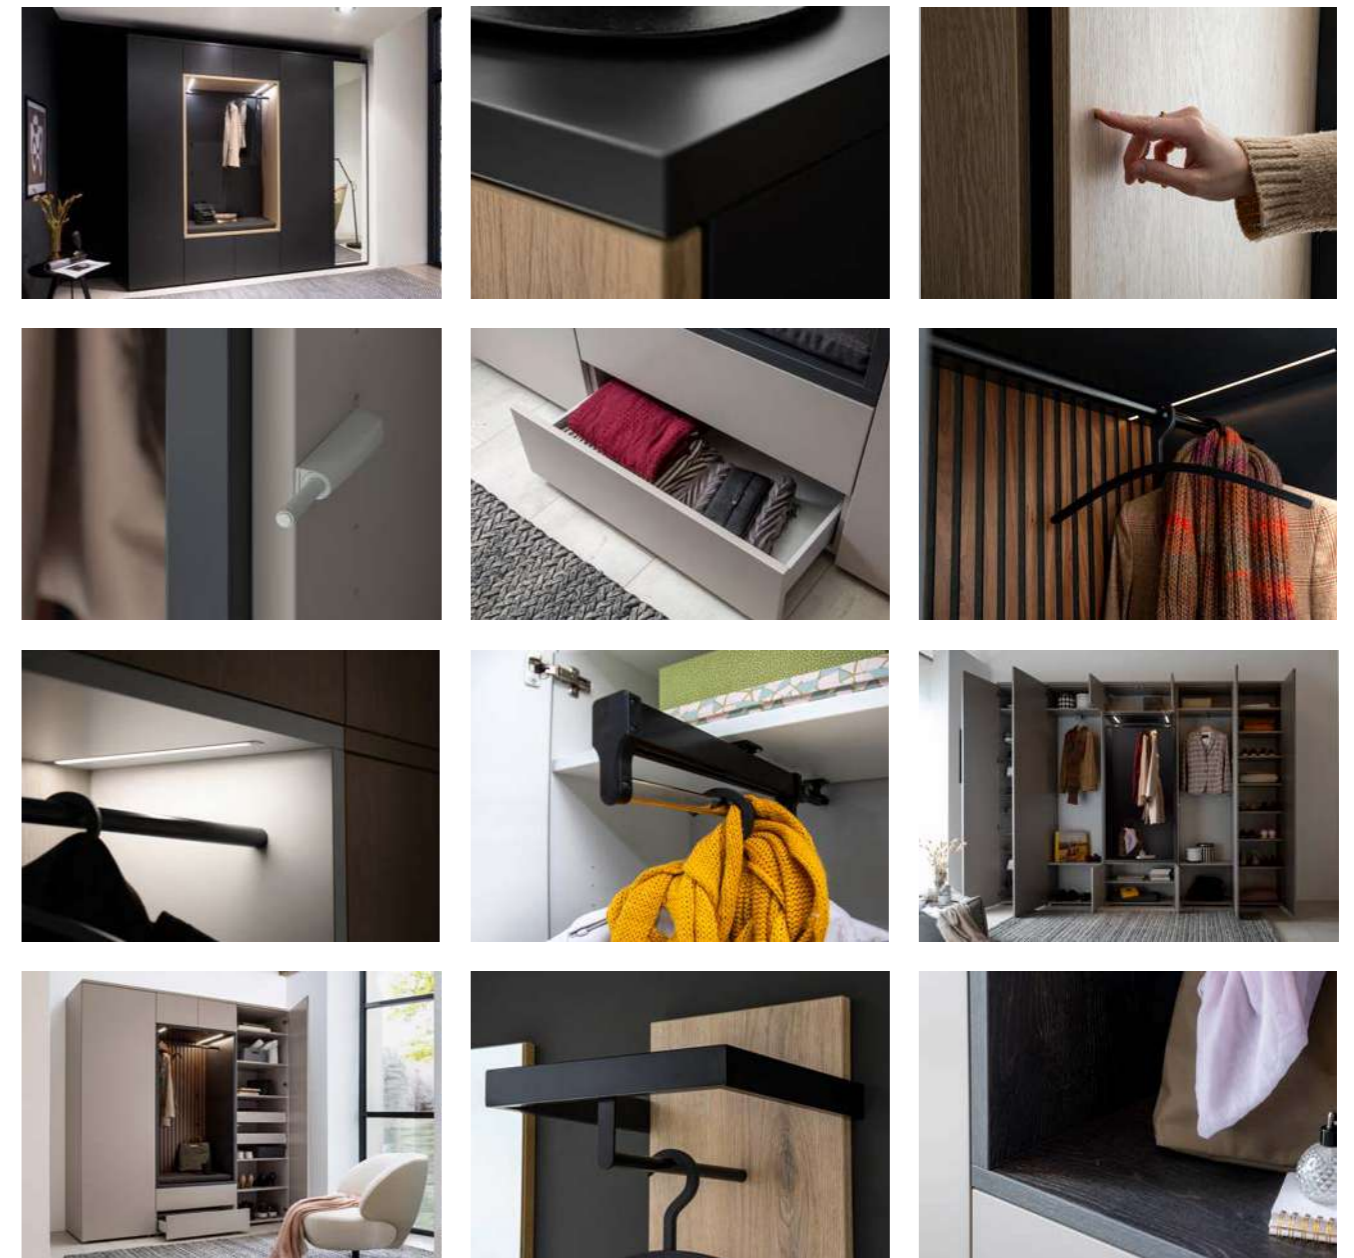

BILBAO

Unsere facettenreichen Stauraumgiganten

Viel Platz - Viel Ordnung ... einfach glücklich sein

BILBAO ein Garderobensystem mit kubischen, klaren Formen, gepaart mit einer Vielzahl an Möglichkeiten um seine persönliche Individualität frei zu leben. Durch den großen und ideenreichen Typenplan kann man nach Lust & Laune sein individuelles Entrée frei gestalten. Die professionelle Verarbeitung, das zeitlose Design und ausgereifte Details zeichnen das Programm aus und machen mehr Lust auf Wohnen

In Deutschland erdacht - in Deutschland gemacht, unser Siegel für gutes Design und perfekte Qualität.

Willkommen im Entreé...

N° 10

Leuchtendes Weiß mit einer Rückwand aus Wildeiche Bianco füllt Ihren Eingangsbereich mit natürlicher Frische. Aber nicht nur ein Blickfang, sondern auch praktisch bietet das Möbel viel Stauraum für Schuhe, Jacken, Taschen und vieles mehr.