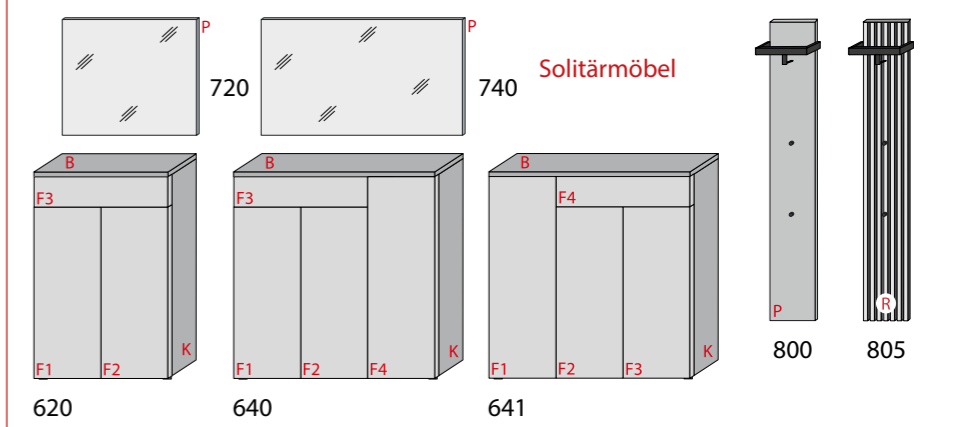

innere **Werte**
sind **das** was zählt,
auch wenn die Optik viel verspricht.

Tiefe: 39,0 cm

Tiefe: 59,0 cm

BILBAO

Farbübersicht

Holz-Dekore

Korpus, Blatt und Front

53
Steineiche