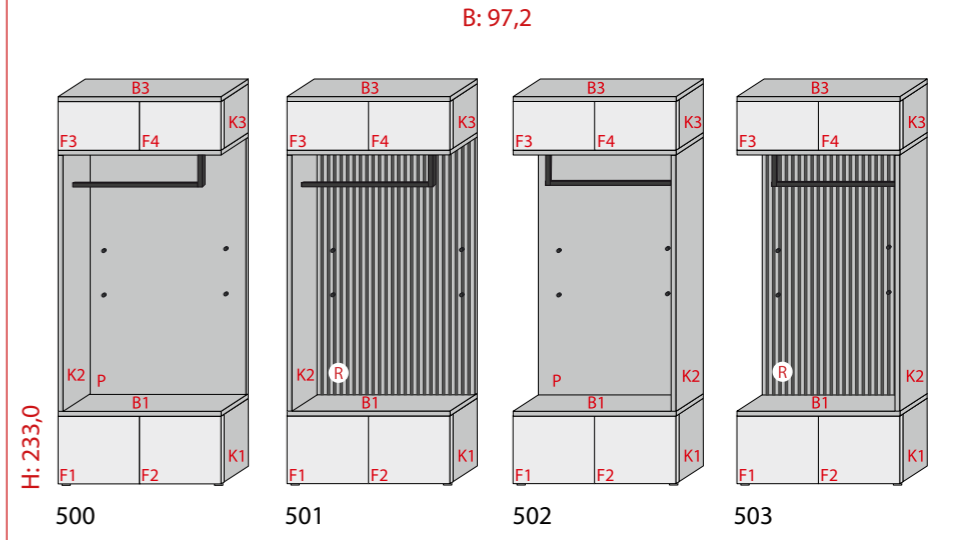

innere **Werte**
sind **das** was zählt,
auch wenn die Optik viel verspricht.

Tiefe: 39,0 cm

Tiefe: 59,0 cm

BILBAO

Farbübersicht

Holz-Dekore

Korpus, Blatt und Front

53
Steineiche