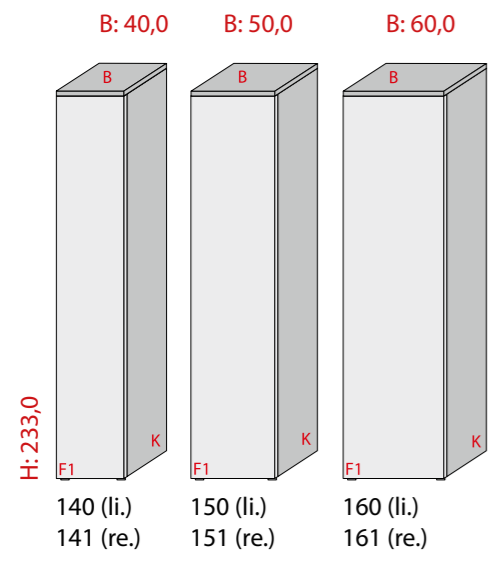

innere **Werte**
sind **das** was zählt,
auch wenn die Optik viel verspricht.

Tiefe: 39,0 cm

Tiefe: 59,0 cm

BILBAO

Farbübersicht

Holz-Dekore

Korpus, Blatt und Front

53
Steineiche