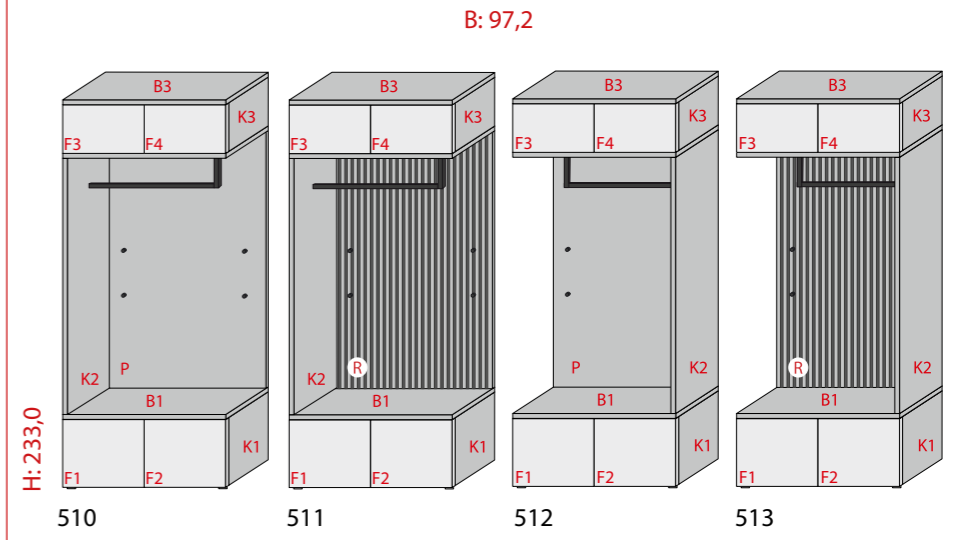

innere **Werte**
sind **das** was zählt,
auch wenn die Optik viel verspricht.

Tiefe: 39,0 cm

Tiefe: 59,0 cm

BILBAO

Farbübersicht

Holz-Dekore

Korpus, Blatt und Front

53
Steineiche