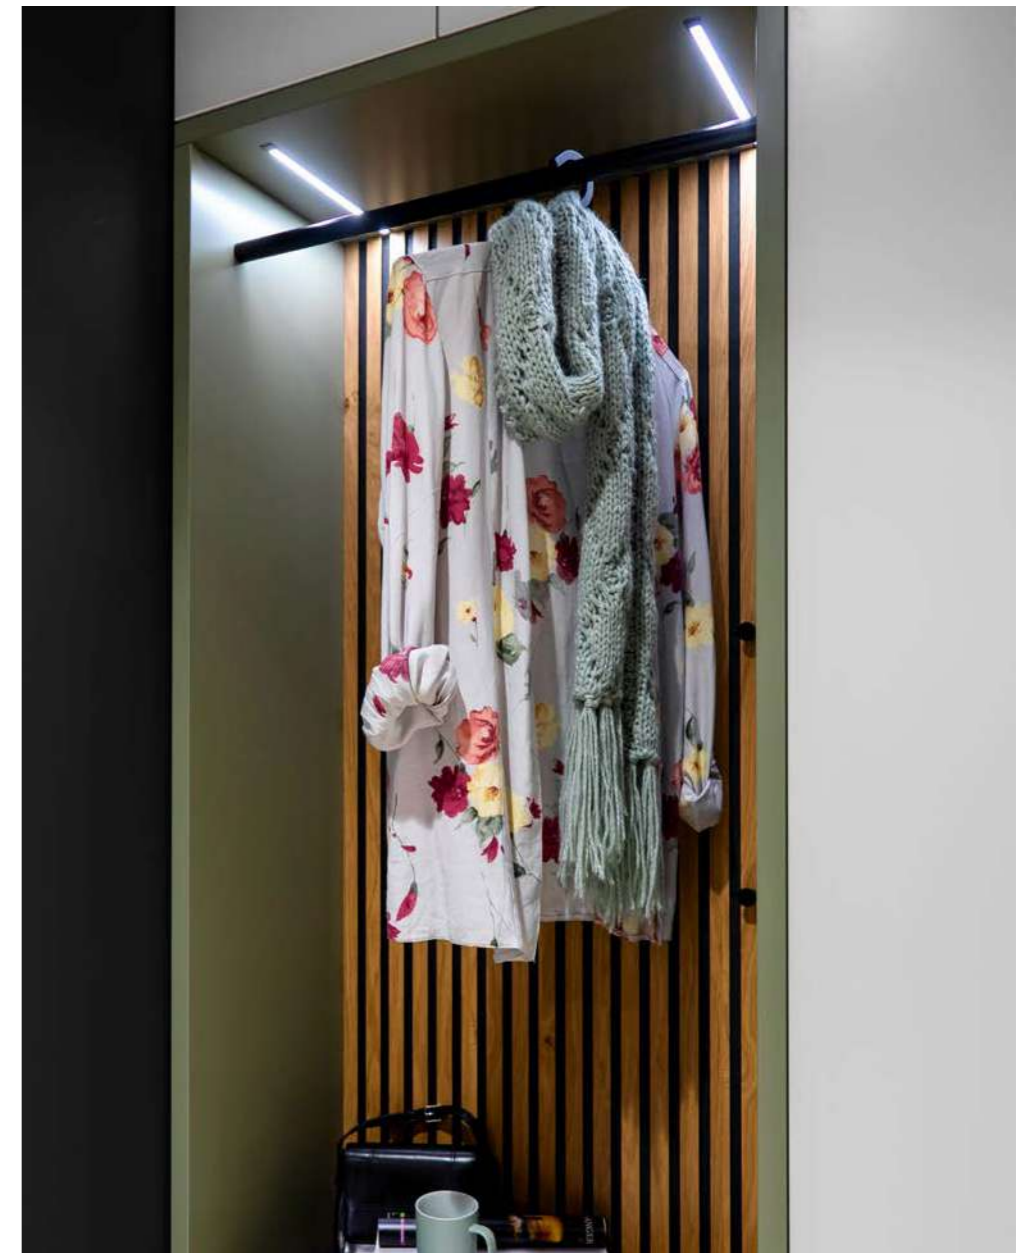

N° 05 Organisationstalent

... wunderbar in Szene gesetzt