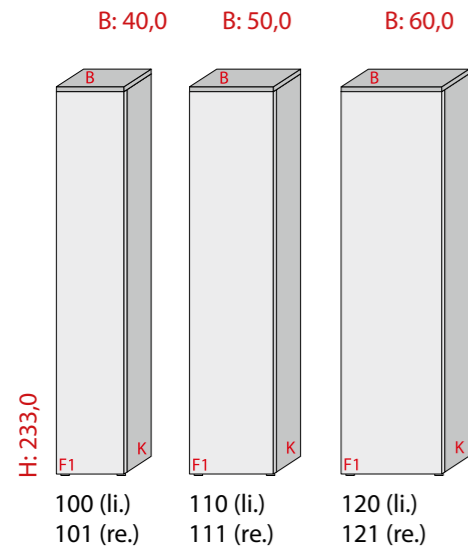

innere **Werte**
sind **das** was zählt,
auch wenn die Optik viel verspricht.

Tiefe: 39,0 cm

Tiefe: 59,0 cm

BILBAO

Farbübersicht

Holz-Dekore

Korpus, Blatt und Front

53
Steineiche