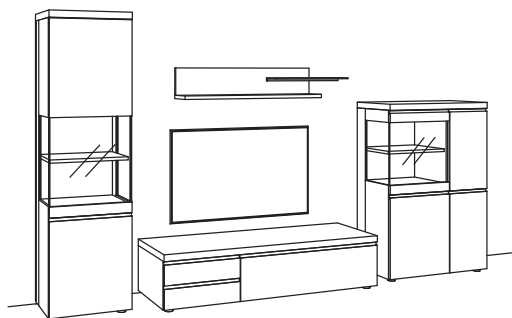

Kombination VP06-....L/R

R= spiegelseitig zur Abbildung (preisgleich)

B 379 cm
H 211 cm
T 53/43/22 cm

KOMBI-GESAMTPREIS

Kombination bestehend aus:

1x Vitrine v-plus3000	5760-....L
1x Lowboard v-plus3000	5685-..80R
1x Wandboard mit Ablage v-plus3000	5771-..18L
1x Highboard v-plus3000	5749-....L

BELEUCHTUNGS-PAKET:

Komplette Beleuchtung inkl. Trafo, Verlängerung u. Funkdimmer VC06-0000

BELEUCHTUNG für Einzelbestellungen:

4x 1er Set LED-Beleuchtung, Vitrine/Highboard à	5790-0001
1x Ambiente Beleuchtung, Vitrine	5791-0018
1x Ambiente Beleuchtung, Lowboard	5791-0002
1x Ambiente Beleuchtung, Wandboard	5792-0002
1x Ambiente Beleuchtung, Highboard	5791-0014
3x Trafo à	5795-0000
2x Extra Verlängerung à	5796-0000
1x Funkdimmer-Set	0094-0039

Zusatzausstattung, wahlweise:

1x Untergestell, Vitrine	5789-..01
1x Untergestellbeleuchtung, Vitrine	5794-0001
1x Untergestell, Lowboard	5789-..04
1x Untergestellbeleuchtung, Lowboard	5794-0004
1x Untergestell, Highboard	5789-..02
1x Untergestellbeleuchtung, Highboard	5794-0002
1x Kabeldurchlass, Lowboard	5788-0000
1x Kabelblende + TV-Wandhalterung	0098-7239
1x Infrarot-Repeater	0089-0039