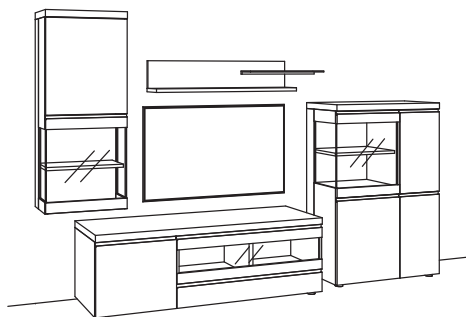

Kombination VP09-....L/R

R= spiegelseitig zur Abbildung (preisgleich)

B 329 cm
H 211 cm
T 53/43/33/22 cm

KOMBI-GESAMTPREIS

Kombination bestehend aus:

1x Hängetype v-plus3000	5708-....L
1x Lowboard v-plus3000	5699-....L
1x Wandboard mit Ablage v-plus3000	5771-..18L
1x Highboard v-plus3000	5749-....L