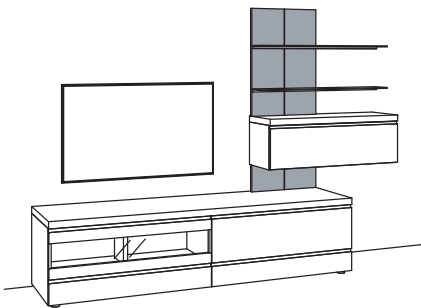

Kombination VP12-....L/R

R= spiegelseitig zur Abbildung (preisgleich)

B 300 cm
H 207 cm
T 53/33/20 cm

KOMBI-GESAMTPREIS

Kombination bestehend aus:

1x Lowboard v-plus3000	5702-....L
1x Paneel v-plus3000	5785-3880
1x Aufpreis, Paneelkürzung	9999-9973
1x Hängetype v-plus3000	5704-..80
2x Metallboden v-plus3000	5781-1800

BELEUCHTUNGS-PAKET:

Komplette Beleuchtung inkl. Trafo, Verlängerung u. Funkdimmer **VC12-0000**

BELEUCHTUNG für Einzelbestellungen:

2x 1er Set LED-Beleuchtung, Lowboard à	5790-0001
1x Ambiente Beleuchtung, Lowboard	5791-0006
1x Ambiente Beleuchtung, Paneel	5793-0001
2x Trafo à	5795-0000
2x Extra Verlängerung à	5796-0000
1x Funkdimmer-Set	0094-0039

Zusatzausstattung, wahlweise:

1x Kabeldurchlass, Lowboard	5788-0000
1x Kabelblende + TV-Wandhalterung	0098-7239
1x Infrarot-Repeater	0089-0039

Paneel immer in Lack anthrazit matt.