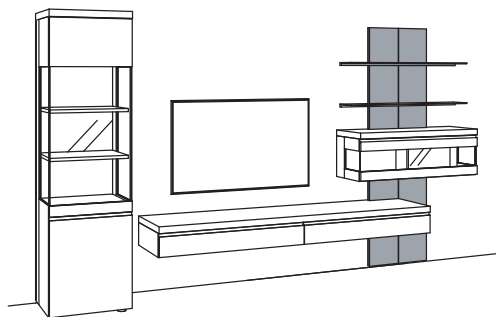

B 379 cm
H 211 cm
T 43/33/20 cm

KOMBI-GESAMTPREIS

Kombination bestehend aus:

1x	Vitrine v-plus3000	5761-....L
1x	Hängelowboard v-plus3000	5681-..80
1x	Hängetype v-plus3000	5705-
2x	Metallboden v-plus3000	5781-1800
1x	Paneel v-plus3000	5785-3880
1x	Aufpreis, Paneelkürzung	9999-9973