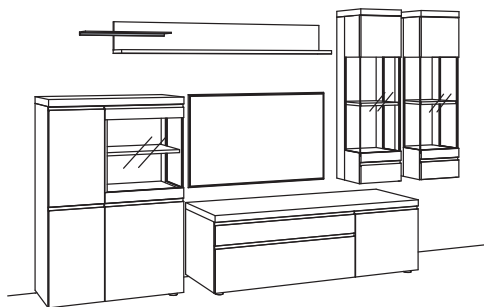

Kombination VP16-....L/R

R= spiegelseitig zur Abbildung (preisgleich)

B 358 cm
H 211 cm
T 53/43/33/22 cm

KOMBI-GESAMTPREIS

Kombination bestehend aus:

1x Highboard v-plus3000	5749-....R
1x Wandboard mit Ablage v-plus3000	5772-..18R
1x Lowboard v-plus3000	5698-..80R
2x Hängetype v-plus3000	5706-....R

BELEUCHTUNGS-PAKET:

Komplette Beleuchtung inkl. Trafo, Verlängerung u. Funkdimmer VC16-0000

BELEUCHTUNG für Einzelbestellungen:

6x 1er Set LED-Beleuchtung, Highboard/Hängetype à	5790-0001
1x Ambiente Beleuchtung, Wandboard	5792-0003
1x Ambiente Beleuchtung, Highboard	5791-0014
1x Ambiente Beleuchtung, Lowboard	5791-0005
3x Trafo à	5795-0000
1x Extra Verlängerung	5796-0000
1x Funkdimmer-Set	0094-0039

Zusatzausstattung, wahlweise:

1x Untergestell, Highboard	5789-..02
1x Untergestellbeleuchtung, Highboard	5794-0002
1x Untergestell, Lowboard	5789-..04
1x Untergestellbeleuchtung, Lowboard	5794-0004
1x Kabeldurchlass, Lowboard	5788-0000
1x Kabelblende + TV-Wandhalterung	0098-7239
1x Infrarot-Repeater	0089-0039