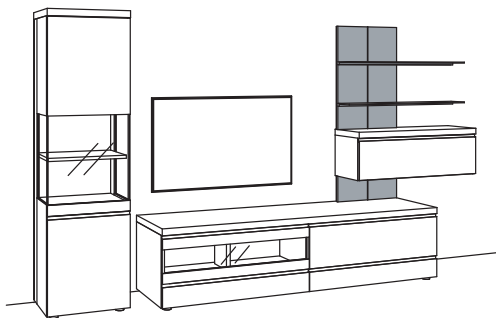

Kombination VP14-....L/R

R= spiegelseitig zur Abbildung (preisgleich)

B 379 cm
H 211 cm
T 53/43/33/20 cm

KOMBI-GESAMTPREIS

Kombination bestehend aus:

1x	Vitrine v-plus3000	5760-....L
1x	Lowboard v-plus3000	5702-....L
1x	Paneel v-plus3000	5785-3880
1x	Aufpreis, Paneelkürzung	9999-9973
1x	Hängetype v-plus3000	5704-..80
2x	Metallboden v-plus3000	5781-1800

BELEUCHTUNGS-PAKET:

Komplette Beleuchtung inkl. Trafo, Verlängerung u. Funkdimmer VC14-0000

BELEUCHTUNG für Einzelbestellungen:

4x	1er Set LED-Beleuchtung, Vitrine/Lowboard à	5790-0001
1x	Ambiente Beleuchtung, Vitrine	5791-0018
1x	Ambiente Beleuchtung, Lowboard	5791-0006
1x	Ambiente Beleuchtung, Paneel	5793-0001
3x	Trafo à	5795-0000
2x	Extra Verlängerung à	5796-0000
1x	Funkdimmer-Set	0094-0039

Zusatzausstattung, wahlweise:

1x	Untergestell, Vitrine	5789-..01
1x	Untergestellbeleuchtung, Vitrine	5794-0001
1x	Kabeldurchlass, Lowboard	5788-0000
1x	Kabelblende + TV-Wandhalterung	0098-7239
1x	Infrarot-Repeater	0089-0039

Paneel immer in Lack anthrazit matt.