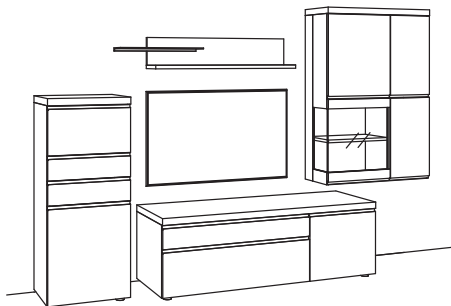

L=abgebildete Wand

R= spiegelseitige Wand

Kombination VP15-....L/R

R= spiegelseitig zur Abbildung (preisgleich)

B 329 cm
H 211 cm
T 53/43/33/22 cm

KOMBI-GESAMTPREIS

Kombination bestehend aus:

1x Highboard v-plus3000	5746-..80L
1x Lowboard v-plus3000	5698-..80R
1x Wandboard mit Ablage v-plus3000	5771-..18R
1x Hängetype v-plus3000	5709-....L