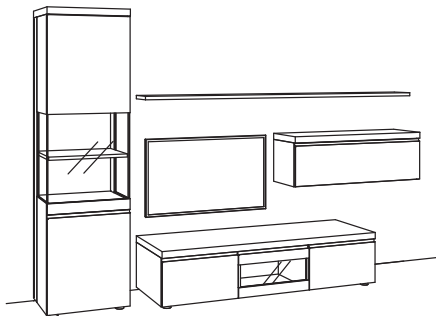

Kombination VP04-....L/R

R= spiegelseitig zur Abbildung (preisgleich)

B 320 cm
H 211 cm
T 53/43/33/20 cm

KOMBI-GESAMTPREIS

Kombination bestehend aus:

1x Vitrine v-plus3000	5760-....L
1x Lowboard v-plus3000	5687-
1x Wandboard v-plus3000	5778-..80
1x Hängetype v-plus3000	5704-..80

BELEUCHTUNGS-PAKET:

Komplette Beleuchtung inkl. Trafo, Verlängerung u. Funkdimmer VC04-0000

BELEUCHTUNG für Einzelbestellungen:

3x 1er Set LED-Beleuchtung, Vitrine/Lowboard à	5790-0001
1x 4er Set LED-Beleuchtung, Wandboard	5790-0004
1x Ambiente Beleuchtung, Vitrine	5791-0018
1x Ambiente Beleuchtung, Lowboard	5791-0002
2x Trafo à	5795-0000
2x Extra Verlängerung à	5796-0000
1x Funkdimmer-Set	0094-0039

Zusatzausstattung, wahlweise:

1x Untergestell, Vitrine	5789-..01
1x Untergestellbeleuchtung, Vitrine	5794-0001
1x Untergestell, Lowboard	5789-..04
1x Untergestellbeleuchtung, Lowboard	5794-0004
1x Kabeldurchlass, Lowboard	5788-0000
1x Kabelblende + TV-Wandhalterung	0098-7239
1x Infrarot-Repeater	0089-0039