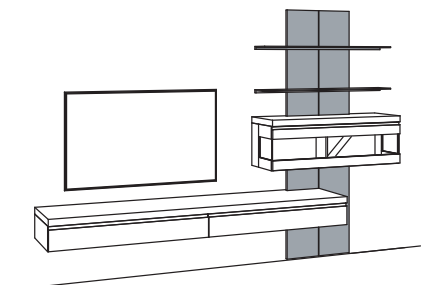

Kombination VP11-....L/R

R= spiegelseitig zur Abbildung (preisgleich)

B 300 cm
H 207 cm
T 43/33/20 cm

KOMBI-GESAMTPREIS

Kombination bestehend aus:

1x Hängelowboard v-plus3000	5681-..80
1x Hängetype v-plus3000	5705-
1x Paneel v-plus3000	5785-3880
1x Aufpreis, Paneelkürzung	9999-9973
2x Metallboden v-plus3000	5781-1800