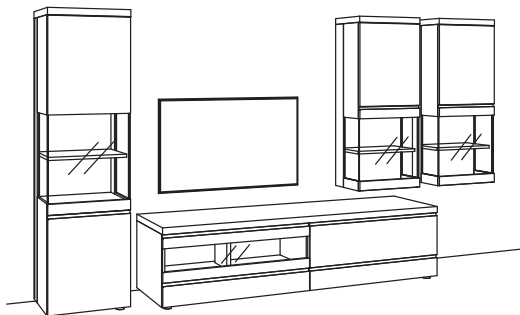

Kombination VP10-....L/R

R= spiegelseitig zur Abbildung (preisgleich)

B 398 cm
H 211 cm
T 53/43/33 cm

KOMBI-GESAMTPREIS

Kombination bestehend aus:

1x Vitrine v-plus3000	5760-....L
1x Lowboard v-plus3000	5702-....L
2x Hängetype v-plus3000	5708-....R