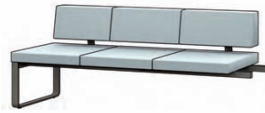

ANSTELLBANK MIT POLSTERRÜCKEN P1 (Bügel in Edelstahloptik)

R = Anstellbank rechts
Sitz mit Schaumauflage

L = Anstellbank links

Bestell-Nr.
mit Stoff-Nr.
+ 9. Stelle
ergänzen

9. Stelle der Bestell-Nr.:

L = Anstellbank links,

R = Anstellbank rechts

STOFFGRUPPEN /

P141-	Ausführung	Bestell-Nr.	Stoff			
			A	B	C	D
L 120 cm H 83 cm T 64 cm SH 48 cm	Edelstahloptik	P141-17.._				
			Stoffbedarf 270 cm Lederbedarf 4,9 qm			
P142-	Ausführung	Bestell-Nr.	A	B	C	D
L 130 cm H 83 cm T 64 cm SH 48 cm	Edelstahloptik	P142-17.._				
			Stoffbedarf 290 cm Lederbedarf 5,3 qm			
P143-	Ausführung	Bestell-Nr.	A	B	C	D
L 140 cm H 83 cm T 64 cm SH 48 cm	Edelstahloptik	P143-17.._				
			Stoffbedarf 320 cm Lederbedarf 5,7 qm			
P144-	Ausführung	Bestell-Nr.	A	B	C	D
L 150 cm H 83 cm T 64 cm SH 48 cm	Edelstahloptik	P144-17.._				
			Stoffbedarf 340 cm Lederbedarf 6,1 qm			
P145-	Ausführung	Bestell-Nr.	A	B	C	D
L 160 cm H 83 cm T 64 cm SH 48 cm	Edelstahloptik	P145-17.._				
			Stoffbedarf 360 cm Lederbedarf 6,5 qm			
P146-	Ausführung	Bestell-Nr.	A	B	C	D
L 170 cm H 83 cm T 64 cm SH 48 cm	Edelstahloptik	P146-17.._				
			Stoffbedarf 390 cm Lederbedarf 6,9 qm			
P147-	Ausführung	Bestell-Nr.	A	B	C	D
L 180 cm H 83 cm T 64 cm SH 48 cm	Edelstahloptik	P147-17.._				
			Stoffbedarf 410 cm Lederbedarf 7,3 qm			
P148-	Ausführung	Bestell-Nr.	A	B	C	D
L 190 cm H 83 cm T 64 cm SH 48 cm	Edelstahloptik	P148-17.._				
Katalogseite: 1219			Stoffbedarf 430 cm Lederbedarf 7,8 qm			
P149-	Ausführung	Bestell-Nr.	A	B	C	D
L 200 cm H 83 cm T 64 cm SH 48 cm	Edelstahloptik	P149-17.._				
			Stoffbedarf 460 cm Lederbedarf 8,2 qm			
P156-	Ausführung	Bestell-Nr.	A	B	C	D
L 210 cm H 83 cm T 64 cm SH 48 cm	Edelstahloptik	P156-17.._				
			Stoffbedarf 480 cm Lederbedarf 8,6 qm