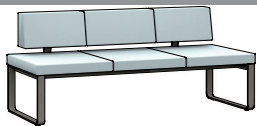

SOLITÄRBANK MIT POLSTERRÜCKEN P1 (Bügel in Edelstahloptik)

Sitz mit Schaumauflage

Bestell-Nr.
mit Stoff-Nr.
ergänzen

STOFFGRUPPEN /

		Ausführung	Bestell-Nr.	Stoff	Kundenstoff	Leder	Leder Sauvage
P121-				A	B	C	D
	L 120 cm H 83 cm T 64 cm SH 48 cm	Edelstahloptik	P121-17..				
				Stoffbedarf 260 cm Lederbedarf 4,7 qm			
P122-				A	B	C	D
	L 130 cm H 83 cm T 64 cm SH 48 cm	Edelstahloptik	P122-17..				
				Stoffbedarf 280 cm Lederbedarf 5,1 qm			
P123-				A	B	C	D
	L 140 cm H 83 cm T 64 cm SH 48 cm	Edelstahloptik	P123-17..				
				Stoffbedarf 310 cm Lederbedarf 5,5 qm			
P124-				A	B	C	D
	L 150 cm H 83 cm T 64 cm SH 48 cm	Edelstahloptik	P124-17..				
				Stoffbedarf 330 cm Lederbedarf 5,9 qm			
P125-				A	B	C	D
	L 160 cm H 83 cm T 64 cm SH 48 cm	Edelstahloptik	P125-17..				
				Stoffbedarf 350 cm Lederbedarf 6,3 qm			
P126-				A	B	C	D
	L 170 cm H 83 cm T 64 cm SH 48 cm	Edelstahloptik	P126-17..				
				Stoffbedarf 380 cm Lederbedarf 6,7 qm			
P127-				A	B	C	D
	L 180 cm H 83 cm T 64 cm SH 48 cm	Edelstahloptik	P127-17..				
				Stoffbedarf 400 cm Lederbedarf 7,2 qm			
P128-				A	B	C	D
	L 190 cm H 83 cm T 64 cm SH 48 cm	Edelstahloptik	P128-17..				
				Stoffbedarf 420 cm Lederbedarf 7,6 qm			
P129-				A	B	C	D
	L 200 cm H 83 cm T 64 cm SH 48 cm	Edelstahloptik	P129-17..				
				Stoffbedarf 450 cm Lederbedarf 8,0 qm			
P136-				A	B	C	D
	L 210 cm H 83 cm T 64 cm SH 48 cm	Edelstahloptik	P136-17..				
				Stoffbedarf 470 cm Lederbedarf 8,4 qm