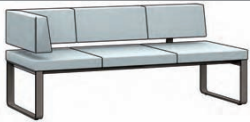

ANBAUECKE MIT POLSTERRÜCKEN P1 (Bügel in Edelstahloptik)

R = Anbauecke rechts
Sitz mit Schaumauflage