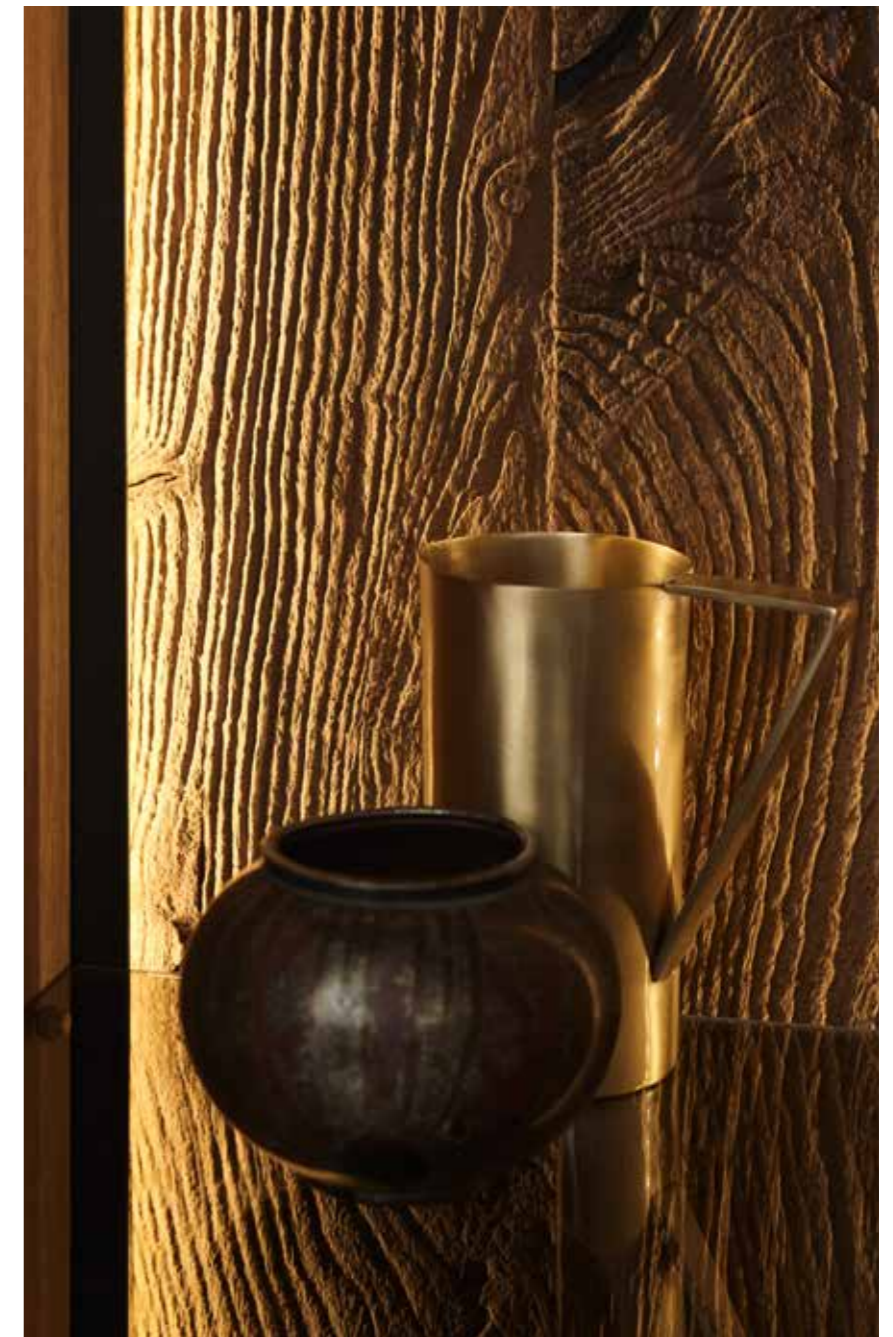

Licht an! Der Aufforderung sollten Sie bei YORIS unbedingt folgen. Es lohnt sich. LEDs in den Vitrinen, an den Paneelen, eben überall dort, wo das markante Riffholz die Natürlichkeit hervorhebt, machen den Werkstoff mit einem zusätzlichen Lichtstrahl zu einem dreidimensionalen Erlebnis und das Möbel zur Skulptur. Kleine Kunstwerke sind auch die Beistelltische der Serie, deren Design an Elefanten erinnern. Das massive Kleinmöbel ist gleichzeitig ein Hocker.