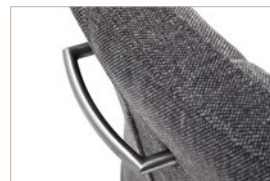

CALANDA

Schwingstuhl mit Griff

CALANDA

Schwingstuhl mit Griff

bleib(t) sauber.

Schwingstuhl

CALANDA

Gestell: Rundrohr, Edelstahl gebürstet
Bezug: Chenille-Optik (100% Polyester), Aqua clean
Nosag Federung im Sitz
Belastbarkeit: max. 120 kg

B - H - T: ca. 46 - 94 - 62 cm • VPE: 2

CASE77AN anthrazit
CASE77CX cappuccino
CASE77OL olive

Schwingstuhl

CALANDA

Gestell: Rundrohr, schwarz matt lackiert
Bezug: Chenille-Optik (100% Polyester), Aqua clean
Nosag Federung im Sitz
Belastbarkeit: max. 120 kg