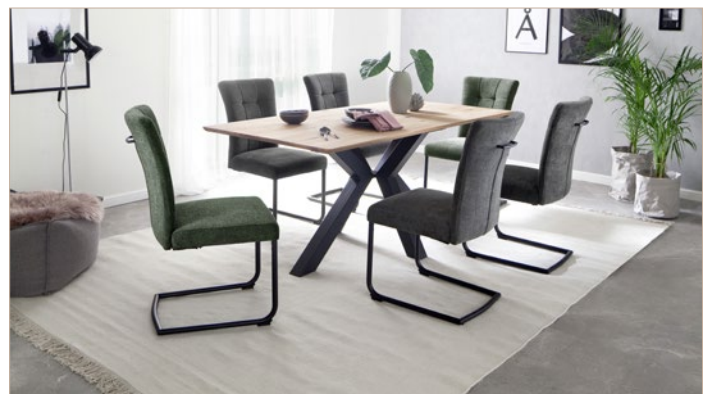

CALANDA

Schwingstuhl mit Griff

CALANDA

Schwingstuhl mit Griff

bleib(t) sauber.

Schwingstuhl

CALANDA

Gestell: Rundrohr, Edelstahl gebürstet
Bezug: Chenille-Optik (100% Polyester), Aqua clean
Nosag Federung im Sitz
Belastbarkeit: max. 120 kg

B - H - T: ca. 46 - 94 - 62 cm • VPE: 2

CASE77AN anthrazit
CASE77CX cappuccino
CASE77OL olive

Schwingstuhl

CALANDA

Gestell: Rundrohr, schwarz matt lackiert
Bezug: Chenille-Optik (100% Polyester), Aqua clean
Nosag Federung im Sitz
Belastbarkeit: max. 120 kg

B - H - T: ca. 46 - 94 - 62 cm • VPE: 2

CASS77AN anthrazit
CASS77CX cappuccino
CASS77OL olive

Schwingstuhl **CALANDA** mit Tisch WINNIPEG

Schwingstuhl **CALANDA** mit Tisch ANTIGUA