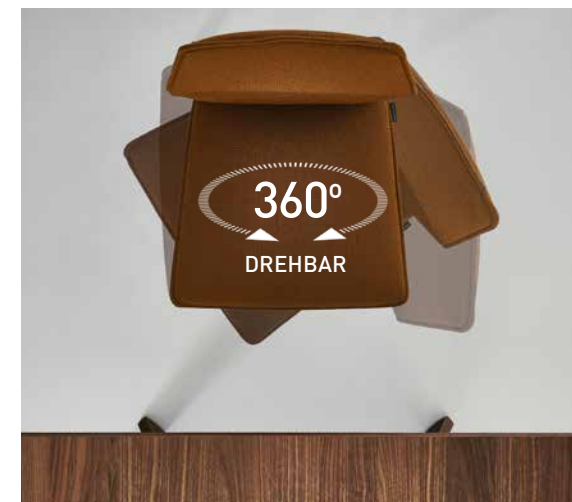

Esstisch 1422-1842 GOA: LBH 190/100/75 cm • Colorado Nussbaum geölt, Metall anthrazit matt • Stuhl 0275-18VI CAROLA: BHT 49/85/55 cm • Sessel 0276-18VI CAROLA: BHT 63/85/55 cm • Metall anthrazit matt • Bezug: Dallas Q2 zimt • Vitrine H615-3742R: BHT 60/207/43 cm • Vitrine H613-3742L: BHT 60/207/43 cm • Sideboard H314-3742L: BHT 180/105/43 cm • Wandboard H801-4237L: BHT 147/24/22 cm • Lack kristallweiß matt, Colorado Nussbaum geölt

Dining table 1422-1842 GOA: LWH 190/100/75 cm • Colorado walnut oiled finish, Metal anthracite matt • Chair 0275-18VI CAROLA: WHD 49/85/55 cm • Armchair 0276-18VI CAROLA: WHD 63/85/55 cm • Metal anthracite matt • Fabric: Dallas Q2 cinnamon • Cabinet H615-3742R: WHD 60/207/43 cm • Cabinet H613-3742L: WHD 60/207/43 cm • Sideboard H314-3742L: WHD 180/105/43 cm • Wall shelf H801-4237L: WHD 147/24/22 cm • Lacquered crystal white matt, Colorado walnut oiled finish

Stuhl CAROLA: BHT 49/85/55 cm