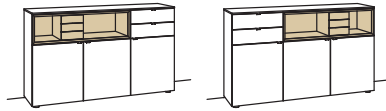

Bestell-Nr.:	H316-....L/R	à
Lack / Holz		
2x 1er Set LED-Beleuchtung	H901-0001 à	
Ambiente Beleuchtung	H909-0019	
Trafo	H915-0000	
Untergestell	H848-..08	
Untergestellbeleuchtung	H911-0008	

Sideboard andiamo home

1-türig
1 Holzboden, verstellbar
3 Schubkästen mit Vollauszügen (zweigeteilt)
1 Klappe
1 offenes Fach mit Schubkasteneinsatz (nicht verstellbar)
Aufgebaut

B à 180 cm
H 105 cm
T 43 cm