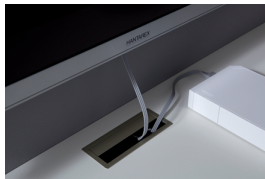

Bestell-Nr.: **H840-0000**