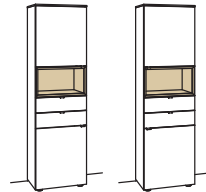

Anschlag links Anschlag rechts

Bestell-Nr.:	H608-....L/R	à
Lack / Holz		
Glastür für offenes Fach für H608L	H856-5800L	
Glastür für offenes Fach für H608R	H856-5800R	
Eckaufpreis für H608L	H866-0000L	
Eckaufpreis für H608R	H866-0000R	
Eckaufpreis+Verglasung für H608L	H876-5800L	
Eckaufpreis+Verglasung für H608R	H876-5800R	
1er Set LED-Beleuchtung	H901-0001	
Ambiente Beleuchtung	H909-0034	
Trafo	H915-0000	
Untergestell	H848-..02	
Untergestellbeleuchtung	H911-0002