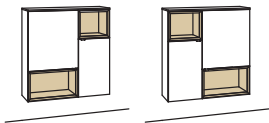

Bestell-Nr.:	H744-....L/R	à
Lack / Holz		
Glastür für offenes Fach li. H744L	H856-5800L	
Glastür für offenes Fach re. H744L	H855-5800R	
Glastür für offenes Fach li. H744R	H855-5800L	
Glastür für offenes Fach re. H744R	H856-5800R	
Eckaufpreis links für H744L	H866-0000L	
Eckaufpreis rechts für H744L	H865-0000R	
Eckaufpreis links für H744R	H865-0000L	
Eckaufpreis rechts für H744R	H866-0000R	
Eckaufpr.+Verglasung li. für H744L	H876-5800L	
Eckaufpr.+Verglasung re. für H744L	H875-5800R	
Eckaufpr.+Verglasung li. für H744R	H875-5800L	
Eckaufpr.+Verglasung re. für H744R	H876-5800R	
2x 1er Set LED-Beleuchtung	H901-0001 à	
Trafo	H915-0000	

Hängetype andiamo home

3-türig
2 Holzböden, verstellbar
1 Konstruktionsboden
2 offene Fächer
Belastbarkeit bis 40 kg
Aufgebaut

B à 120 cm
H 104 cm
T 33 cm