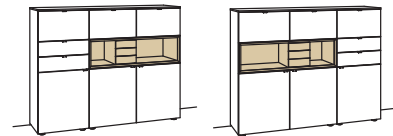

Highboard andiamo home

3-türig
3 Holzböden, verstellbar
2 Schubkästen mit Vollauszügen
3 Klappen
1 offenes Fach mit Schubkasteneinsatz
(nicht verstellbar)
Aufgebaut
Vormontiert, 3 Colli

B à 180 cm
H 139 cm
T 43 cm