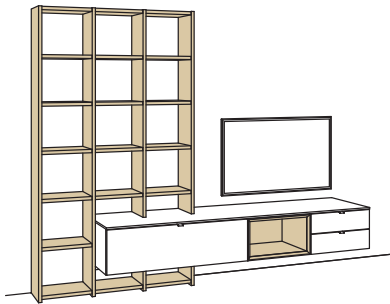

Kombination AH43-...L/R

R = spiegelseitig zur Abbildung (preisgleich)

B 285 cm
H 226 cm
T 53/26 cm

KOMBI-GESAMTPREIS

Lack / Holz

Kombination bestehend aus:

1x	Stollen andiamo home, links	H825-..00L
7x	Regalboden andiamo home	H828-..00
1x	Stollen andiamo home, mittig	H825-..00M
7x	Regalboden andiamo home	H828-..00
1x	Stollen andiamo home, mittig	H825-..00M
1x	Aufpreis, Stollenkürzung	9999-9974
7x	Regalboden andiamo home	H828-..00
1x	Stollen andiamo home, rechts	H825-..00R
1x	Aufpreis, Stollenkürzung	9999-9974
1x	Hängelowboard andiamo home	H097-...R

BELEUCHTUNGS-PAKET:

Komplette Beleuchtung inkl. Trafo, Verlängerung u. Funkdimmer **HL43-0000**

BELEUCHTUNG für Einzelbestellungen:

4x	1er Set LED-Beleuchtung, Regalboden/Hängelowboard à	H901-0001
1x	Trafo	H915-0000
1x	Extra Verlängerung	H916-0000
1x	Funkdimmer-Set	0094-0032

Zusatzausstattung, wahlweise:

1x	Glastür für Fach H097R, Hängelowboard	H856-5800L
1x	Kabeldurchlass, Hängelowboard	H840-0000

Stollen und Regalböden immer in Holzfarbe.