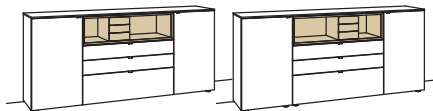

Sideboard andiamo home

2-türig
 4 Holzböden, verstellbar
 3 Schubkästen mit Vollauszügen (zweigeteilt)
 1 offenes Fach mit Schubkasteneinsatz (nicht verstellbar)
 Vormontiert, 3 Colli

B à 240 cm
 H 105 cm
 T 43 cm