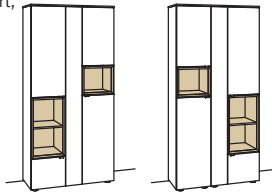

6 RASTER

H 207 cm

Vitrine andiamo home

5-türig
5 Holzböden, verstellbar
2 Konstruktionsböden
2 offene Fächer
(davon 1 Fach mit
Holzboden, fest)
Vormontiert,
3 Colli

B à 100 cm
H 207 cm
T 43 cm

Bestell-Nr.:	H619-....L/R	à
Lack / Holz		
Glastür für offenes Fach li. für H619L	H857-5800L	
Glastür für offenes Fach re. für H619L	H855-5800R	
Glastür für offenes Fach li. für H619R	H855-5800L	
Glastür für offenes Fach re. für H619R	H857-5800R	
Eckaufpreis links für H619L	H867-0000L	
Eckaufpreis rechts für H619L	H865-0000R	
Eckaufpreis links für H619R	H865-0000L	
Eckaufpreis rechts für H619R	H867-0000R	
Eckaufpr.+Verglasung li. für H619L	H877-5800L	
Eckaufpr.+Verglasung re. für H619L	H875-5800R	
Eckaufpr.+Verglasung li. für H619R	H875-5800L	
Eckaufpr.+Verglasung re. für H619R	H877-5800R	
3x 1er Set LED-Beleuchtung	H901-0001 à	
Ambiente Beleuchtung	H909-0036	
Trafo	H915-0000	
Untergestell	H848-..04	
Untergestellbeleuchtung	H911-0004	

Vitrine andiamo home

5-türig
5 Holzböden, verstellbar
2 Konstruktionsböden
2 Schubkästen mit Vollauszügen
2 offene Fächer
Vormontiert,
3 Colli

B à 120 cm
H 207 cm
T 43 cm