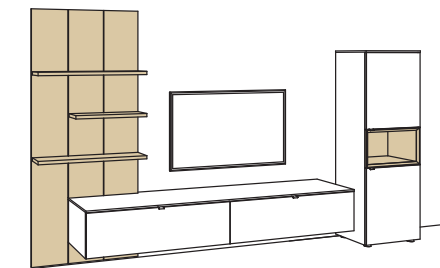

Kombination AH32-....L/R

R = spiegelseitig zur Abbildung (preisgleich)

B	350 cm
H	207 cm
T	53/43/20/4 cm

KOMBI-GESAMTPREIS

Lack / Holz

Kombination bestehend aus:

1x	Paneel andiamo home	H816-..00
1x	Aufpreis, Paneelkürzung	9999-9973
2x	Wandboard andiamo home	H806-..00
1x	Wandboard andiamo home	H805-..00
1x	Hängelowboard andiamo home	H095-..00L
1x	Vitrine andiamo home	H507-....R

BELEUCHTUNGS-PAKET:

Komplette Beleuchtung inkl. Trafo, Verlängerung u. Funkdimmer **HL32-0000**

BELEUCHTUNG für Einzelbestellungen:

2x	1er Set LED-Beleuchtung, Wandboard/Vitrine à	H901-0001
2x	2er Set LED-Beleuchtung, Wandboard à	H901-0002
1x	Ambiente Beleuchtung, Paneel	H902-0002
1x	Ambiente Beleuchtung, Vitrine	H909-0029
2x	Trafo à	H915-0000
1x	Extra Verlängerung	H916-0000
1x	Funkdimmer-Set	0094-0032

Zusatzausstattung, wahlweise:

1x	Glastür für offenes Fach für H507R, Vitrine	H856-5800R
1x	Eckaufpreis für H507R, Vitrine	H866-0000R
1x	Eckaufpreis+Verglasung für H507R, Vitrine	H876-5800R
1x	Untergestell, Vitrine	H848-..02
1x	Untergestellbeleuchtung, Vitrine	H911-0002
1x	Kabeldurchlass, Hängelowboard	H840-0000

Paneele und Wandboards immer in Holzfarbe.