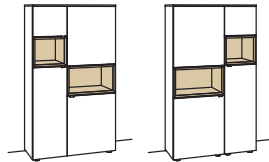

Vitrine andiamo home

4-türig
4 Holzböden, verstellbar
2 offene Fächer
Vormontiert,
3 Colli

B à 100 cm
H 173 cm
T 43 cm

Bestell-Nr.:	H515-....L/R	à
Lack / Holz		
Glastür für offenes Fach für H515L	H856-5800R	
Glastür für offenes Fach für H515R	H856-5800L	
Eckaufpreis für H515L	H866-0000R	
Eckaufpreis für H515R	H866-0000L	
Eckaufpreis+Verglasung für H515L	H876-5800R	
Eckaufpreis+Verglasung für H515R	H876-5800L	
1er Set LED-Beleuchtung	H901-0001	
Ambiente Beleuchtung	H909-0031	
Trafo	H915-0000	
Untergestell	H848-..04	
Untergestellbeleuchtung	H911-0004	

Bestell-Nr.:	H516-....L/R	à
Lack / Holz		
Glastür für offenes Fach li. für H516L	H855-5800L	
Glastür für offenes Fach re. für H516L	H856-5800R	
Glastür für offenes Fach li. für H516R	H856-5800L	
Glastür für offenes Fach re. für H516R	H855-5800R	
Eckaufpreis links für H516L	H865-0000L	
Eckaufpreis rechts für H516L	H866-0000R	
Eckaufpreis links für H516R	H866-0000L	
Eckaufpreis rechts für H516R	H865-0000R	
Eckaufpr.+Verglasung li. für H516L	H875-5800L	
Eckaufpr.+Verglasung re. für H516L	H876-5800R	
Eckaufpr.+Verglasung li. für H516R	H876-5800L	
Eckaufpr.+Verglasung re. für H516R	H875-5800R	
2x 1er Set LED-Beleuchtung	H901-0001 à	
Ambiente Beleuchtung	H909-0031	
Trafo	H915-0000	
Untergestell	H848-..04	
Untergestellbeleuchtung	H911-0004	

Zustausstattung gegen Berechnung finden Sie auf den Seiten 33 - 39:

Wandboards, Paneele, Stollen, Glastüren, Eckaufpreise, TV-Zubehör, LED-Beleuchtung, Trafo und Funkdimmer ...

Pflegeset 1 für normal geölte Oberflächen:
Bestell-Nr.: **0000-1427**

Pflegeset 2 für hell geölte Oberflächen:
Bestell-Nr.: **0000-1428**

Pflegeset 3 für Oberfläche Eiche rustico:
Bestell-Nr.: **0000-1430**