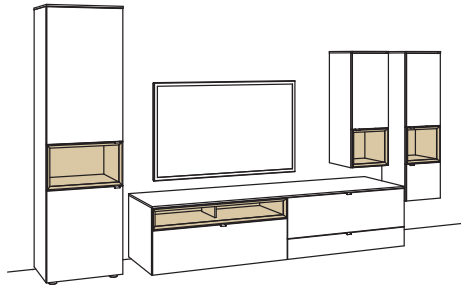

Kombination AH21-...L/R

R = spiegelseitig zur Abbildung (preisgleich)

B	380 cm
H	207 cm
T	53/43/33 cm

KOMBI-GESAMTPREIS

Lack / Holz

Kombination bestehend aus:

1x	Vitrine andiamo home	H609-...L
1x	Lowboard andiamo home	H194-...R
1x	Hängetype andiamo home	H733-...R
1x	Hängetype andiamo home	H752-...R

BELEUCHTUNGS-PAKET:

Komplette Beleuchtung inkl. Trafo, Verlängerung u. Funkdimmer **HL21-0000**

BELEUCHTUNG für Einzelbestellungen:

5x	1er Set LED-Beleuchtung, Vitrine/Lowboard/Hängetype à	H901-0001
1x	Ambiente Beleuchtung, Vitrine	H909-0034
1x	Ambiente Beleuchtung, Lowboard	H909-0010
2x	Trafo à	H915-0000
1x	Extra Verlängerung	H916-0000
1x	Funkdimmer-Set	0094-0032

Zusatzausstattung, wahlweise:

1x	Glastür für offenes Fach für H609L, Vitrine	H856-5800L
1x	Glastür für offenes Fach H733R, Hängetype	H855-5800R
1x	Glastür für offenes Fach für H752R, Hängetype	H855-5800R
1x	Eckkaufpreis für H609L, Vitrine	H866-0000L
1x	Eckkaufpreis für H733R, Hängetype	H865-0000R
1x	Eckkaufpreis für H752R, Hängetype	H865-0000R
1x	Eckkaufpreis+Verglasung für H609L, Vitrine	H876-5800L
1x	Eckkaufpreis+Verglasung für H733R, Hängetype	H875-5800R
1x	Eckkaufpreis+Verglasung für H752R, Hängetype	H875-5800R
1x	Untergestell, Vitrine	H848-..02
1x	Untergestellbeleuchtung, Vitrine	H911-0002
1x	Untergestell, Lowboard	H848-..11
1x	Untergestellbeleuchtung, Lowboard	H911-0011
1x	Kabeldurchlass, Lowboard	H840-0000