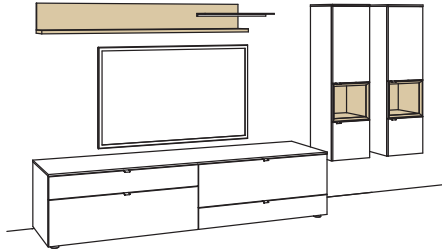

R = spiegelseitig zur Abbildung (preisgleich)

B 360 cm
H 180 cm
T 53/33/23 cm

KOMBI-GESAMTPREIS

Lack / Holz

Kombination bestehend aus:

1x Lowboard andiamo home	H193-..00L
1x Wand-Paneel andiamo home	H802-....L
2x Hängetype andiamo home	H752-....R