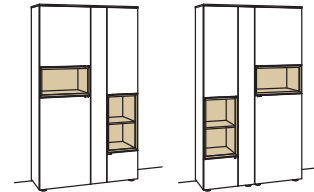

Bestell-Nr.:	H621-....L/R	à
Lack / Holz		
Glastür für offenes Fach li. für H621L	H856-5800L	
Glastür für offenes Fach re. für H621L	H857-5800R	
Glastür für offenes Fach li. für H621R	H857-5800L	
Glastür für offenes Fach re. für H621R	H856-5800R	
Eckaufpreis links für H621L	H866-0000L	
Eckaufpreis rechts für H621L	H867-0000R	
Eckaufpreis links für H621R	H867-0000L	
Eckaufpreis rechts für H621R	H866-0000R	
Eckaufpr.+Verglasung li. für H621L	H876-5800L	
Eckaufpr.+Verglasung re. für H621L	H877-5800R	
Eckaufpr.+Verglasung li. für H621R	H877-5800L	
Eckaufpr.+Verglasung re. für H621R	H876-5800R	
3x 1er Set LED-Beleuchtung	H901-0001 à	
Ambiente Beleuchtung	H909-0037	
Trafo	H915-0000	
Untergestell	H848-..05	
Untergestellbeleuchtung	H911-0005	

Vitrine andiamo home

7-türig
7 Holzböden, verstellbar
3 Konstruktionsböden
2 Schubkästen mit Vollauszügen
4 offene Fächer (Kleines Fach
oben mit Holzboden, fest)
Vormontiert,
4 Colli

B à 160 cm
H 207 cm
T 43 cm