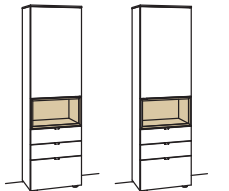

Anschlag links Anschlag rechts

Bestell-Nr.:	H610-....L/R	à
Lack / Holz		
Glastür für offenes Fach für H610L	H856-5800L	
Glastür für offenes Fach für H610R	H856-5800R	
Eckaufpreis für H610L	H866-0000L	
Eckaufpreis für H610R	H866-0000R	
Eckaufpreis+Verglasung für H610L	H876-5800L	
Eckaufpreis+Verglasung für H610R	H876-5800R	
1er Set LED-Beleuchtung	H901-0001	
Ambiente Beleuchtung	H909-0034	
Trafo	H915-0000	
Untergestell	H848-..02	
Untergestellbeleuchtung	H911-0002	

Vitrine andiamo home

3-türig
3 Holzböden, verstellbar
2 Konstruktionsböden
2 Schubkästen mit Vollauszügen
1 offenes Fach
Aufgebaut

B à 60 cm
H 207 cm
T 43 cm