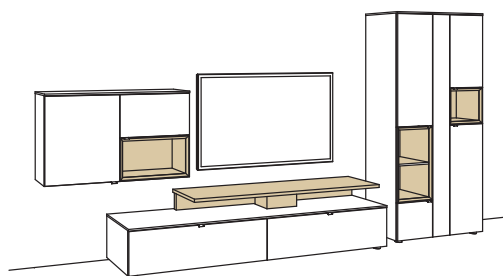

Kombination AH15-....L/R

R = spiegelseitig zur Abbildung (preisgleich)

B 420 cm
H 207 cm
T 53/43/33 cm

KOMBI-GESAMTPREIS

Lack / Holz

Kombination bestehend aus:

1x Hängetype andiamo home	H725-...L
1x Lowboard andiamo home	H166-..00L
1x Hängekonsole andiamo home	H843-
1x Vitrine andiamo home	H619-...L

BELEUCHTUNGS-PAKET:

Komplette Beleuchtung inkl. Trafo, Verlängerung u. Funkdimmer **HL15-0000**

BELEUCHTUNG für Einzelbestellungen:

4x 1er Set LED-Beleuchtung, Hängetype/Vitrine à	H901-0001
1x Ambiente Beleuchtung, Lowboard	H909-0005
1x Ambiente Beleuchtung, Hängekonsole	H903-0000
1x Ambiente Beleuchtung, Vitrine	H909-0036
2x Trafo à	H915-0000
1x Extra Verlängerung	H916-0000
1x Funkdimmer-Set	0094-0032

Zusatzausstattung, wahlweise:

1x Glastür für offenes Fach H725L, Hängetype	H856-5800R
1x Glastür für offenes Fach li. für H619L, Vitrine	H857-5800L
1x Glastür für offenes Fach re. für H619L, Vitrine	H855-5800R
1x Eckaufpreis für H725L, Hängetype	H866-0000R
1x Eckaufpreis links für H619L, Vitrine	H867-0000L
1x Eckaufpreis rechts für H619L, Vitrine	H865-0000R
1x Eckaufpreis+Verglasung für H725L, Hängetype	H876-5800R
1x Eckaufpr.+Verglasung li. für H619L, Vitrine	H877-5800L
1x Eckaufpr.+Verglasung re. für H619L, Vitrine	H875-5800R
1x Untergestell, Lowboard	H848-..11
1x Untergestellbeleuchtung, Lowboard	H911-0011
1x Untergestell, Vitrine	H848-..04
1x Untergestellbeleuchtung, Vitrine	H911-0004
2x Kabeldurchlass Lowboard/Hängekonsole à	H840-0000

Konsole immer in Holzfarbe.