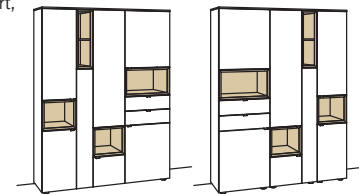

Bestell-Nr.:	H622-....L/R	à
Lack / Holz		
Glastür für offenes Fach li. für H622L	H855-5800L	
Glastür für offenes Fach li. für H622R	H856-5800L	
Glastür für offenes Fach mi. für H622L	H855-5800R	
Glastür für offenes Fach mi. für H622R	H855-5800L	
Glastür für offenes Fach re. für H622L	H856-5800R	
Glastür für offenes Fach re. für H622R	H855-5800R	
Eckaufpreis links für H622L	H865-0000L	
Eckaufpreis links für H622R	H866-0000L	
Eckaufpreis rechts für H622L	H866-0000R	
Eckaufpreis rechts für H622R	H865-0000R	
Eckaufpr.+Verglasung li. für H622L	H875-5800L	
Eckaufpr.+Verglasung li. für H622R	H876-5800L	
Eckaufpr.+Verglasung re. für H622L	H876-5800R	
Eckaufpr.+Verglasung re. für H622R	H875-5800R	
5x 1er Set LED-Beleuchtung	H901-0001 à	
Ambiente Beleuchtung	H909-0038	
Trafo	H915-0000	
Untergestellbeleuchtung	H911-0007	
Untergestell	H848-..07	

Zusatzausstattung gegen Berechnung finden Sie auf den Seiten 33 - 39:

Wandboards, Paneele, Stollen, Glastüren, Eckaufpreise, TV-Zubehör, LED-Beleuchtung, Trafo und Funkdimmer ...

Pflegeset 1 für normal geölte Oberflächen:
Bestell-Nr.: 0000-1427

Pflegeset 2 für hell geölte Oberflächen:
Bestell-Nr.: 0000-1428

Pflegeset 3 für Oberfläche Eiche rustico:
Bestell-Nr.: 0000-1430