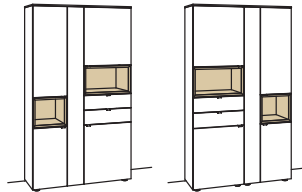

Bestell-Nr.:	H620-....L/R	à
Lack / Holz		
Glastür für offenes Fach li. für H620L	H855-5800L	
Glastür für offenes Fach re. für H620L	H856-5800R	
Glastür für offenes Fach li. für H620R	H856-5800L	
Glastür für offenes Fach re. für H620R	H855-5800R	
Eckaufpreis links für H620L	H865-0000L	
Eckaufpreis rechts für H620L	H866-0000R	
Eckaufpreis links für H620R	H866-0000L	
Eckaufpreis rechts für H620R	H865-0000R	
Eckaufpr.+Verglasung li. für H620L	H875-5800L	
Eckaufpr.+Verglasung re. für H620L	H876-5800R	
Eckaufpr.+Verglasung li. für H620R	H876-5800L	
Eckaufpr.+Verglasung re. für H620R	H875-5800R	
2x 1er Set LED-Beleuchtung	H901-0001 à	
Ambiente Beleuchtung	H909-0037	
Trafo	H915-0000	
Untergestell	H848-..05	
Untergestellbeleuchtung	H911-0005	

Vitrine andiamo home

5-türig
6 Holzböden, verstellbar
2 Konstruktionsböden
2 offene Fächer (davon 1 Fach
mit Holzboden, fest)
Vormontiert,
3 Colli

B à 120 cm
H 207 cm
T 43 cm