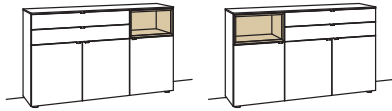

3 RASTER H 105 cm

Sideboard andiamo home

3-türig
3 Holzböden, verstellbar
2 Schubkästen mit Vollauszügen (zweigeteilt)
1 offenes Fach
Aufgebaut

B à 180 cm
H 105 cm
T 43 cm

Bestell-Nr.:	H315-....L/R	à
Lack / Holz		
Glastür für offenes Fach für H315L	H856-5800R	
Glastür für offenes Fach für H315R	H856-5800L	
Eckaufpreis für H315L	H866-0000R	
Eckaufpreis für H315R	H866-0000L	
Eckaufpreis+Verglasung für H315L	H876-5800R	
Eckaufpreis+Verglasung für H315R	H876-5800L	
1er Set LED-Beleuchtung	H901-0001	
Ambiente Beleuchtung	H909-0019	
Trafo	H915-0000	
Untergestell	H848-..08	
Untergestellbeleuchtung	H911-0008	

Sideboard andiamo home

3-türig
3 Holzböden, verstellbar
2 Schubkästen mit Vollauszügen
1 offenes Fach mit Schubkasteneinsatz (nicht verstellbar)
Aufgebaut

B à 180 cm
H 105 cm
T 43 cm