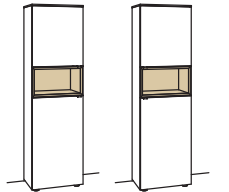

6 RASTER

H 207 cm

Vitrine andiamo home

2-türig
3 Holzböden, verstellbar
1 offenes Fach
Aufgebaut

B à 60 cm
H 207 cm
T 43 cm

Anschlag links Anschlag rechts

Bestell-Nr.:	H607-....L/R	à
Lack / Holz		
Glastür für offenes Fach für H607L	H856-5800L	
Glastür für offenes Fach für H607R	H856-5800R	
Eckaufpreis für H607L	H866-0000L	
Eckaufpreis für H607R	H866-0000R	
Eckaufpreis+Verglasung für H607L	H876-5800L	
Eckaufpreis+Verglasung für H607R	H876-5800R	
1er Set LED-Beleuchtung	H901-0001	
Ambiente Beleuchtung	H909-0034	
Trafo	H915-0000	
Untergestell	H848-..02	
Untergestellbeleuchtung	H911-0002	

Vitrine andiamo home

2-türig
2 Holzböden, verstellbar
2 Schubkästen mit Vollauszügen
1 offenes Fach
Aufgebaut

B à 60 cm
H 207 cm
T 43 cm