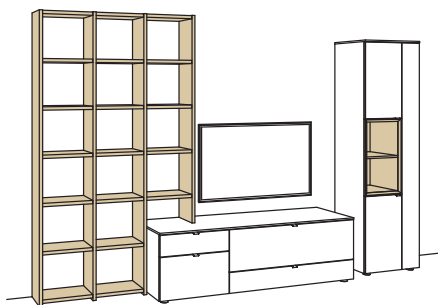

Kombination AH44-...L/R

R = spiegelseitig zur Abbildung (preisgleich)

B 350 cm
H 226 cm
T 53/43/26 cm

KOMBI-GESAMTPREIS

Lack / Holz

Kombination bestehend aus:

1x	Stollen andiamo home, links	H825-..00L
7x	Regalboden andiamo home	H828-..00
1x	Stollen andiamo home, mittig	H825-..00M
7x	Regalboden andiamo home	H828-..00
1x	Stollen andiamo home, mittig	H825-..00M
5x	Regalboden andiamo home	H828-..00
1x	Stollen andiamo home, rechts	H825-..00R
1x	Aufpreis, Stollenkürzung	9999-9974
1x	Lowboard andiamo home	H189-..00L
1x	Vitrine andiamo home	H613-...R

BELEUCHTUNGS-PAKET:

Komplette Beleuchtung inkl. Trafo, Verlängerung u. Funkdimmer **HL44-0000**

BELEUCHTUNG für Einzelbestellungen:

5x	1er Set LED-Beleuchtung, Regalboden/Vitrine à	H901-0001
1x	Ambiente Beleuchtung, Lowboard	H909-0009
1x	Ambiente Beleuchtung, Vitrine	H909-0034
2x	Trafo à	H915-0000
1x	Extras Verlängerung	H916-0000
1x	Funkdimmer-Set	0094-0032

Zusatzausstattung, wahlweise:

1x	Glastür für offenes Fach für H613R, Vitrine	H857-5800L
1x	Eckaufpreis für H613R, Vitrine	H867-0000L
1x	Eckaufpreis+Verglasung für H613R, Vitrine	H877-5800L
1x	Untergestell, Vitrine	H848-..02
1x	Untergestellbeleuchtung, Vitrine	H911-0002
1x	Kabeldurchlass, Lowboard	H840-0000

Stollen und Regalböden immer in Holzfarbe.