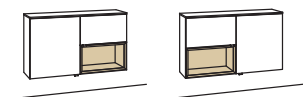

2 RASTER

H 70 cm

Hängetype andiamo home

2-türig
1 Holzboden, verstellbar
1 offenes Fach
Belastbarkeit bis 30 kg
Aufgebaut

B à 120 cm

H 70 cm

T 33 cm

Hängetype andiamo home