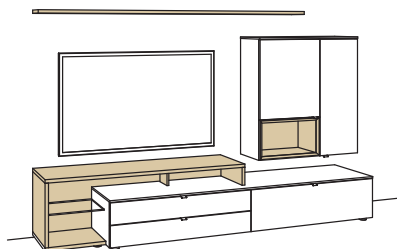

R= spiegelseitige Wand

Kombination AH05-....L/R

R = spiegelseitig zur Abbildung (preisgleich)

B	287 cm
H	180 cm
T	53/43/33/20 cm

KOMBI-GESAMTPREIS

Lack / Holz

Kombination bestehend aus:

1x	Lowboard andiamo home	H167-..00L
1x	Aufsatzkonsole mit Ecke andiamo home	H844-....L
1x	Wandboard andiamo home	H809-..00
1x	Hängetype andiamo home	H743-....L