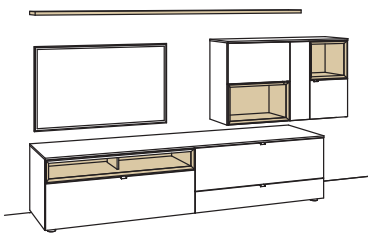

Kombination AH04-....L/R

R = spiegelseitig zur Abbildung (preisgleich)

B 280 cm
H 160 cm
T 53/33/20 cm

KOMBI-GESAMTPREIS

Lack / Holz

Kombination bestehend aus:

1x Lowboard andiamo home	H194-...R
1x Wandboard andiamo home	H809-..00
1x Hängetype andiamo home	H726-...R

BELEUCHTUNGS-PAKET:

Komplette Beleuchtung inkl. Trafo, Verlängerung u. Funkdimmer **HLO4-0000**

BELEUCHTUNG für Einzelbestellungen:

4x 1er Set LED-Beleuchtung, Lowboard/Hängetype à	H901-0001
1x 4er Set LED-Beleuchtung, Wandboard	H901-0004
1x Ambiente Beleuchtung, Lowboard	H909-0010
2x Trafo à	H915-0000
1x Extra Verlängerung	H916-0000
1x Funkdimmer-Set	0094-0032

Zusatzausstattung, wahlweise:

1x Glastür offenes Fach li. H726R, Hängetype	H856-5800L
1x Glastür für offenes Fach re. H726R, Hängetype	H855-5800R
1x Eckaufpreis links für H726R, Hängetype	H866-0000L
1x Eckaufpreis rechts für H726R, Hängetype	H865-0000R
1x Eckaufpr.+Verglasung li. für H726R, Hängetype	H876-5800L
1x Eckaufpr.+Verglasung re. für H726R, Hängetype	H875-5800R
1x Untergestell, Lowboard	H848-..11
1x Untergestellbeleuchtung, Lowboard	H911-0011
1x Kabeldurchlass, Lowboard	H840-0000

Wandboard immer in Holzfarbe.