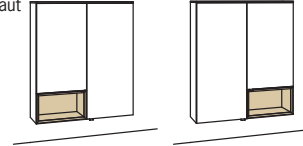

Bestell-Nr.:	H763-....L/R	à
Lack / Holz		
Glastür für offenes Fach für H763L	H856-5800L	
Glastür für offenes Fach für H763R	H856-5800R	
Eckaufpreis für H763L	H866-0000L	
Eckaufpreis für H763R	H866-0000R	
Eckaufpreis+Verglasung für H763L	H876-5800L	
Eckaufpreis+Verglasung für H763R	H876-5800R	
1er Set LED-Beleuchtung	H901-0001	
Trafo	H915-0000	

Hängetype andiamo home

3-türig
3 Holzböden, verstellbar
2 offene Fächer
Belastbarkeit bis 40 kg
Aufgebaut

B à 120 cm
H 138 cm
T 33 cm