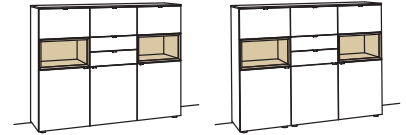

Bestell-Nr.:	H431-....L/R	à
Lack / Holz		
Glastür für offenes Fach links	H856-5800L	
Glastür für offenes Fach rechts	H856-5800R	
Eckaufpreis für offenes Fach links	H866-0000L	
Eckaufpreis für offenes Fach rechts	H866-0000R	
Eckaufpreis+Verglasung links	H876-5800L	
Eckaufpreis+Verglasung rechts	H876-5800R	
2x 1er Set LED-Beleuchtung	H901-0001 à	
Ambiente Beleuchtung	H909-0026	
Trafo	H915-0000	
Untergestell	H848-..08	
Untergestellbeleuchtung	H911-0008	

Highboard andiamo home

3-türig
6 Holzböden, verstellbar
2 Schubkästen mit Vollauszügen
1 offenes Fach mit Schubkasteneinsatz
(nicht verstellbar)
Vormontiert, 3 Colli

B à 180 cm
H 139 cm
T 43 cm