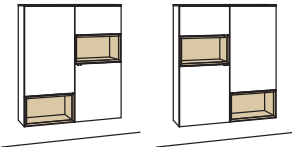

Bestell-Nr.:	H764-....L/R	à
Lack / Holz		
Glastür für offenes Fach links	H856-5800L	
Glastür für offenes Fach rechts	H856-5800R	
Eckaufpreis links	H866-0000L	
Eckaufpreis rechts	H866-0000R	
Eckaufpreis+Verglasung links	H876-5800L	
Eckaufpreis+Verglasung rechts	H876-5800R	
2x 1er Set LED-Beleuchtung	H901-0001 à	
Trafo	H915-0000	

Zusatzausstattung gegen Berechnung finden

Sie auf den Seiten 33 - 39:

Wandboards, Paneele, Stollen, Glastüren,
Eckaufpreise, TV-Zubehör, LED-Beleuchtung,
Trafo und Funkdimmer ...

Pflegeset 1 für normal geölte Oberflächen:

Bestell-Nr.: **0000-1427**

Pflegeset 2 für hell geölte Oberflächen:

Bestell-Nr.: **0000-1428**

Pflegeset 3 für Oberfläche Eiche rustico:

Bestell-Nr.: **0000-1430**