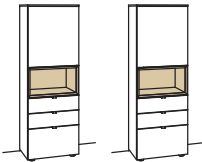

Anschlag links Anschlag rechts

Bestell-Nr.: **H508-....L/R**

Lack / Holz	
Glastür für offenes Fach für H508L	H856-5800L
Glastür für offenes Fach für H508R	H856-5800R
Eckaufpreis für H508L	H866-0000L
Eckaufpreis für H508R	H866-0000R
Eckaufpreis+Verglasung für H508L	H876-5800L
Eckaufpreis+Verglasung für H508R	H876-5800R
1er Set LED-Beleuchtung	H901-0001
Ambiente Beleuchtung	H909-0029
Trafo	H915-0000
Untergestell	H848-..02
Untergestellbeleuchtung	H911-0002

Vitrine andiamo home

3-türig
2 Holzböden, verstellbar
2 Konstruktionsböden
1 offenes Fach
Aufgebaut

B à 60 cm
H 173 cm
T 43 cm