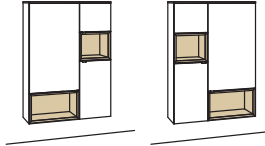

Bestell-Nr.:	H762-....L/R	à
Lack / Holz		
Glastür für offenes Fach li. für H762L	H856-5800L	
Glastür für offenes Fach re. für H762L	H855-5800R	
Glastür für offenes Fach li. für H762R	H855-5800L	
Glastür für offenes Fach re. für H762R	H856-5800R	
Eckaufpreis links für H762L	H866-0000L	
Eckaufpreis rechts für H762L	H865-0000R	
Eckaufpreis links für H762R	H865-0000L	
Eckaufpreis rechts für H762R	H866-0000R	
Eckaufpr.+Verglasung li. für H762L	H876-5800L	
Eckaufpr.+Verglasung re. für H762L	H875-5800R	
Eckaufpr.+Verglasung li. für H762R	H875-5800L	
Eckaufpr.+Verglasung re. für H762R	H876-5800R	
2x 1er Set LED-Beleuchtung	H901-0001 à	
Trafo	H915-0000	

Hängetype andiamo home

2-türig
4 Holzböden, verstellbar
1 Konstruktionsboden
1 offenes Fach
Belastbarkeit bis 40 kg
Aufgebaut

B à 120 cm
H 138 cm
T 33 cm