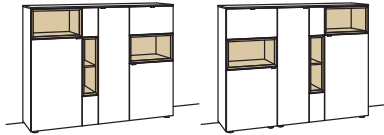

4 RASTER H 139 cm

Highboard andiamo home

5-türig
4 Holzböden, verstellbar
2 Konstruktionsböden
1 Klappe
3 offene Fächer
(Fach mittig mit
1 Holzboden, fest)
Vormontiert,
3 Colli

B à 180 cm
H 139 cm
T 43 cm

Bestell-Nr.:	H429-....L/R	à
Lack / Holz		
Glastür für offenes Fach links	H856-5800L	
Glastür für offenes Fach rechts	H856-5800R	
Eckaufpreis für offenes Fach links	H866-0000L	
Eckaufpreis für offenes Fach rechts	H866-0000R	
Eckaufpreis+Verglasung links	H876-5800L	
Eckaufpreis+Verglasung rechts	H876-5800R	
4x 1er Set LED-Beleuchtung	H901-0001 à	
Ambiente Beleuchtung	H909-0026	
Trafo	H915-0000	
Untergestell	H848-..08	
Untergestellbeleuchtung	H911-0008	

Highboard andiamo home

3-türig
5 Holzböden, verstellbar
2 Konstruktionsböden
2 Schubkästen mit Vollauszügen
2 offene Fächer,
(davon 1 Fach mit 3 Holzböden, fest)
Vormontiert, 3 Colli

B à 180 cm
H 139 cm
T 43 cm