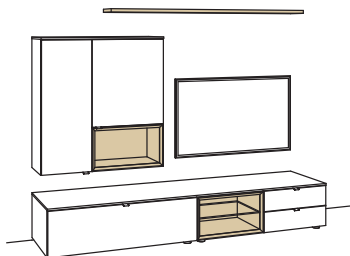

R = spiegelseitig zur Abbildung (preisgleich)

B 240 cm
H 185 cm
T 53/33/20 cm

KOMBI-GESAMTPREIS

Lack / Holz

Kombination bestehend aus:

1x Lowboard andiamo home	H169-...R
1x Hängetype andiamo home	H743-...R
1x Wandboard andiamo home	H808-..00