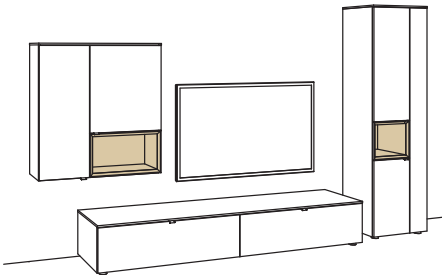

Kombination AH12-....L/R

R = spiegelseitig zur Abbildung (preisgleich)

B 360 cm
H 207 cm
T 53/43/33 cm

KOMBI-GESAMTPREIS

Lack / Holz

Kombination bestehend aus:

1x Hängetype andiamo home	H743-....R
1x Lowboard andiamo home	H166-..00L
1x Vitrine andiamo home	H612-....R

BELEUCHTUNGS-PAKET:

Komplette Beleuchtung inkl. Trafo, Verlängerung u. Funkdimmer **HL12-0000**

BELEUCHTUNG für Einzelbestellungen:

2x 1er Set LED-Beleuchtung, Hängetype/Vitrine à	H901-0001
1x Ambiente Beleuchtung, Lowboard	H909-0005
1x Ambiente Beleuchtung, Vitrine	H909-0034
2x Trafo à	H915-0000
1x Extra Verlängerung	H916-0000
1x Funkdimmer-Set	0094-0032

Zusatzausstattung, wahlweise:

1x Glastür für offenes Fach H743R, Hängetype	H856-5800R
1x Glastür für offenes Fach für H612R, Vitrine	H855-5800L
1x Eckaufpreis für H743R, Hängetype	H866-0000R
1x Eckaufpreis für H612R, Vitrine	H865-0000L
1x Eckaufpreis+Verglasung für H743R, Hängetype	H876-5800R
1x Eckaufpreis+Verglasung für H612R, Vitrine	H875-5800L
1x Untergestell, Lowboard	H848-..11
1x Untergestellbeleuchtung, Lowboard	H911-0011
1x Untergestell, Vitrine	H848-..02
1x Untergestellbeleuchtung, Vitrine	H911-0002
1x Kabeldurchlass, Lowboard	H840-0000