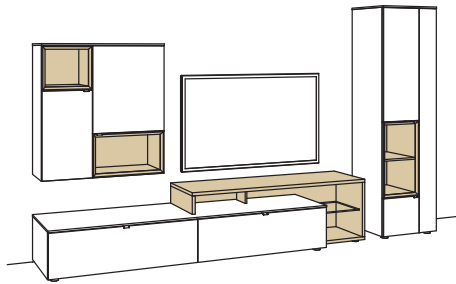

R = spiegelseitig zur Abbildung (preisgleich)

B 365 cm
H 207 cm
T 53/43/33 cm

KOMBI-GESAMTPREIS

Lack / Holz

Kombination bestehend aus:

1x Hängetype andiamo home	H744-...R
1x Lowboard andiamo home	H166-..00L
1x Aufsatzkonsole mit Ecke andiamo home	H844-...R
1x Vitrine andiamo home	H614-...R