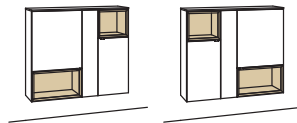

Bestell-Nr.:	H747-....L/R	à
Lack / Holz		
Glastür für offenes Fach li. H747L	H856-5800L	
Glastür für offenes Fach re. H747L	H855-5800R	
Glastür für offenes Fach li. H747R	H855-5800L	
Glastür für offenes Fach re. H747R	H856-5800R	
Eckaufpreis links für H747L	H866-0000L	
Eckaufpreis rechts für H747L	H865-0000R	
Eckaufpreis links für H747R	H865-0000L	
Eckaufpreis rechts für H747R	H866-0000R	
Eckaufpr.+Verglasung li. für H747L	H876-5800L	
Eckaufpr.+Verglasung re. für H747L	H875-5800R	
Eckaufpr.+Verglasung li. für H747R	H875-5800L	
Eckaufpr.+Verglasung re. für H747R	H876-5800R	
2x 1er Set LED-Beleuchtung	H901-0001 à	
Trafo	H915-0000	

Zustausstattung gegen Berechnung finden Sie auf den Seiten 33 - 39:

Wandboards, Paneele, Stollen, Glastüren, Eckaufpreise, TV-Zubehör, LED-Beleuchtung, Trafo und Funkdimmer ...

Pflegeset 1 für normal geölte Oberflächen:
Bestell-Nr.: **0000-1427**

Pflegeset 2 für hell geölte Oberflächen:
Bestell-Nr.: **0000-1428**

Pflegeset 3 für Oberfläche Eiche rustico:
Bestell-Nr.: **0000-1430**