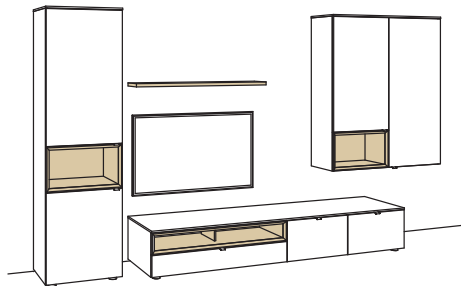

Kombination AH22-...L/R

R = spiegelseitig zur Abbildung (preisgleich)

B	380 cm
H	207 cm
T	53/43/33/20 cm

KOMBI-GESAMTPREIS

Lack / Holz

Kombination bestehend aus:

1x	Vitrine andiamo home	H609-...L
1x	Lowboard andiamo home	H168-...R
1x	Wandboard andiamo home	H807-..00
1x	Hängetype andiamo home	H763-...L

BELEUCHTUNGS-PAKET:

Komplette Beleuchtung inkl. Trafo, Verlängerung u. Funkdimmer **HL22-0000**

BELEUCHTUNG für Einzelbestellungen:

4x	1er Set LED-Beleuchtung, Vitrine/Lowboard/Hängetype à	H901-0001
1x	2er Set LED-Beleuchtung, Wandboard	H901-0002
1x	Ambiente Beleuchtung, Vitrine	H909-0034
1x	Ambiente Beleuchtung, Lowboard	H909-0005
2x	Trafo à	H915-0000
1x	Extra Verlängerung	H916-0000
1x	Funkdimmer-Set	0094-0032

Zusatzausstattung, wahlweise:

1x	Glastür für offenes Fach für H609L, Vitrine	H856-5800L
1x	Glastür für offenes Fach für H763L, Hängetype	H856-5800L
1x	Eckkaufpreis für H609L, Vitrine	H866-0000L
1x	Eckkaufpreis für H763L, Hängetype	H866-0000L
1x	Eckkaufpreis+Verglasung für H609L, Vitrine	H876-5800L
1x	Eckkaufpreis+Verglasung für H763L, Hängetype	H876-5800L
1x	Untergestell, Vitrine	H848-..02
1x	Untergestellbeleuchtung, Vitrine	H911-0002
1x	Untergestell, Lowboard	H848-..11
1x	Untergestellbeleuchtung, Lowboard	H911-0011
1x	Kabeldurchlass, Lowboard	H840-0000

Wandboard immer in Holzfarbe.