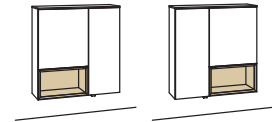

Bestell-Nr.:	H743-....L/R	à
Lack / Holz		
Glastür für offenes Fach H743L	H856-5800L	
Glastür für offenes Fach H743R	H856-5800R	
Eckaufpreis für H743L	H866-0000L	
Eckaufpreis für H743R	H866-0000R	
Eckaufpreis+Verglasung für H743L	H876-5800L	
Eckaufpreis+Verglasung für H743R	H876-5800R	
1er Set LED-Beleuchtung	H901-0001	
Trafo	H915-0000	

Hängetype andiamo home

2-türig
2 Holzböden, verstellbar
2 offene Fächer
Belastbarkeit bis 40 kg
Aufgebaut

B à 100 cm
H 104 cm
T 33 cm