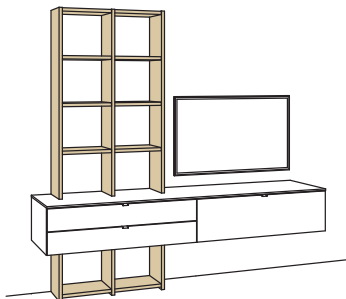

Kombination AH41-....L/R

R = spiegelseitig zur Abbildung (preisgleich)

B 240 cm
H 226 cm
T 53/26 cm

KOMBI-GESAMTPREIS

Lack / Holz

Kombination bestehend aus:

1x Stollen andiamo home, links	H825-..00L
1x Aufpreis, Stollenkürzung	9999-9974
6x Regalboden andiamo home	H828-..00
1x Stollen andiamo home, mittig	H825-..00M
1x Aufpreis, Stollenkürzung	9999-9974
6x Regalboden andiamo home	H828-..00
1x Stollen andiamo home, rechts	H825-..00R
1x Aufpreis, Stollenkürzung	9999-9974
1x Hängelowboard andiamo home	H096-..00L

BELEUCHTUNGSPAKET:

Komplette Beleuchtung inkl. Trafo, Verlängerung u. Funkdimmer **HL41-0000**

BELEUCHTUNG für Einzelbestellungen:

2x 1er Set LED-Beleuchtung, Regalboden à	H901-0001
1x Trafo	H915-0000
1x Extra Verlängerung	H916-0000
1x Funkdimmer-Set	0094-0032

Zusatzausstattung, wahlweise:

1x Kabeldurchlass, Hängelowboard	H840-0000

Stollen und Regalböden immer in Holzfarbe.