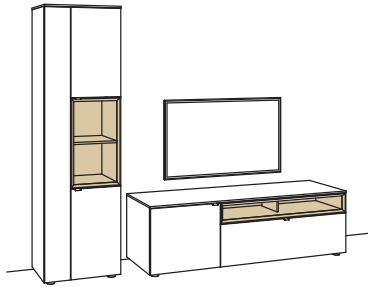

Kombination AH03-....L/R

R = spiegelseitig zur Abbildung (preisgleich)

B 260 cm
H 207 cm
T 53/43 cm

KOMBI-GESAMTPREIS

Lack / Holz

Kombination bestehend aus:

1x Vitrine andiamo home	H613-...L
1x Lowboard andiamo home	H190-...L

BELEUCHTUNGS-PAKET:

Komplette Beleuchtung inkl. Trafo, Verlängerung u. Funkdimmer **HLO3-0000**

BELEUCHTUNG für Einzelbestellungen:

4x 1er Set LED-Beleuchtung, Vitrine/Lowboard à	H901-0001
1x Ambiente Beleuchtung, Vitrine	H909-0034
1x Ambiente Beleuchtung, Lowboard	H909-0009
2x Trafo à	H915-0000
1x Extra Verlängerung	H916-0000
1x Funkdimmer-Set	0094-0032

Zusatzausstattung, wahlweise:

1x Glastür für offenes Fach für H613L, Vitrine	H857-5800R
1x Eckaufpreis für H613L, Vitrine	H867-0000R
1x Eckaufpreis+Verglasung für H613L, Vitrine	H877-5800R
1x Untergestell, Vitrine	H848-..02
1x Untergestellbeleuchtung, Vitrine	H911-0002
1x Untergestell, Lowboard	H848-..08
1x Untergestellbeleuchtung, Lowboard	H911-0008
1x Kabeldurchlass, Lowboard	H840-0000