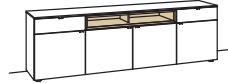

Bestell-Nr.: **H219-....**

Lack / Holz

2x 1er Set LED-Beleuchtung H901-0001 à

Ambiente Beleuchtung H909-0015

Trafo H915-0000

Untergestell H848-.11

Untergestellbeleuchtung H911-0011

Sideboard andiamo home

1-türig
1 Holzboden, verstellbar
4 Schubkästen mit Vollauszügen
(große Schubkästen zweigeteilt)
1 offenes Fach
Vormontiert, 3 Colli

B à 240 cm
H 71 cm
T 43 cm