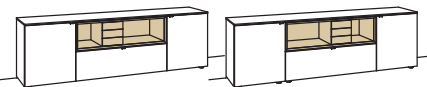

Bestell-Nr.: **H221-....L/R**

Lack / Holz

2x 1er Set LED-Beleuchtung H901-0001 à

Ambiente Beleuchtung H909-0015

Trafo H915-0000

Untergestell H848-.11

Untergestellbeleuchtung H911-0011

Sideboard andiamo home

4 Schubkästen mit Vollauszügen (zweigeteilt)
1 offenes Fach mit Schubkasteneinsatz
(nicht verstellbar)
Vormontiert, 3 Colli

B à 240 cm
H 71 cm
T 43 cm