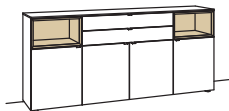

Bestell-Nr.:	H318-....	à
Lack / Holz		
Glastür für offenes Fach links	H856-5800L	
Glastür für offenes Fach rechts	H856-5800R	
Eckaufpreis links	H866-0000L	
Eckaufpreis rechts	H866-0000R	
Eckaufpreis+Verglasung links	H876-5800L	
Eckaufpreis+Verglasung rechts	H876-5800R	
2x 1er Set LED-Beleuchtung	H901-0001 à	
Ambiente Beleuchtung	H909-0020	
Trafo	H915-0000	
Untergestell	H848-..11	
Untergestellbeleuchtung	H911-0011	

Sideboard andiamo home

2-türig
4 Holzböden, verstellbar
3 Schubkästen mit Vollauszügen (zweigeteilt)
1 offenes Fach mit Schubkasteneinsatz (nicht verstellbar)
Vormontiert, 3 Colli

B à 240 cm
H 105 cm
T 43 cm