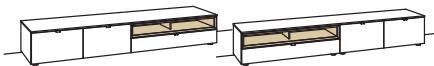

Lowboard andiamo home

3 Schubkästen mit Vollauszügen
(davon großer Schubkasten
zweigeteilt),
1 offenes Fach (Mittelseite
zurückgesetzt)
Vormontiert, 3 Colli

B à 240 cm
H 37 cm
T 43/53 cm

Innenmaße für offenes Fach:
2x BxHxT 542x114x360 mm