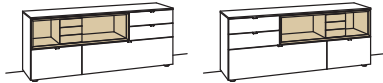

2 RASTER

H 71 cm

Sideboard andiamo home

4 Schubkästen mit Vollauszügen
(davon großer Schubkasten zweigeteilt)
1 offenes Fach mit Schubkasteneinsatz
(nicht verstellbar)
Aufgebaut

B à 180 cm
H 71 cm
T 43 cm