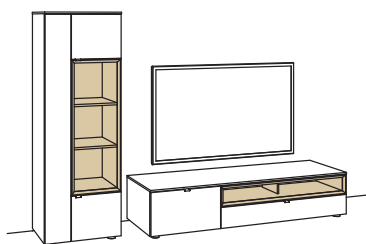

Wandboard immer in Holzfarbe.

Kombination AH02-...L/R

R = spiegelseitig zur Abbildung (preisgleich)

B 260 cm
H 173 cm
T 53/43 cm

KOMBI-GESAMTPREIS

Lack / Holz

Kombination bestehend aus:

1x Vitrine andiamo home	H513-...L
1x Lowboard andiamo home	H163-...L