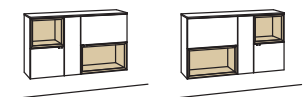

Hängetype andiamo home

3-türig
1 Konstruktionsboden
2 offene Fächer
Belastbarkeit bis 30 kg
Aufgebaut

B à 120 cm

H 70 cm

T 33 cm