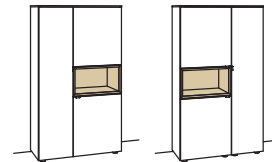

Bestell-Nr.: **H514-....L/R**

Lack / Holz	
Glastür für offenes Fach für H514L	H856-5800R
Glastür für offenes Fach für H514R	H856-5800L
Eckaufpreis für H514L	H866-0000R
Eckaufpreis für H514R	H866-0000L
Eckaufpreis+Verglasung für H514L	H876-5800R
Eckaufpreis+Verglasung für H514R	H876-5800L
1er Set LED-Beleuchtung	H901-0001
Ambiente Beleuchtung	H909-0031
Trafo	H915-0000
Untergestell	H848-..04
Untergestellbeleuchtung	H911-0004