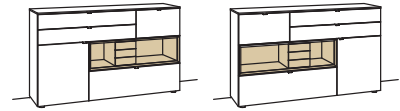

Sideboard andiamo home

1-türig
 1 Holzboden, verstellbar
 3 Schubkästen mit Vollauszügen (zweigeteilt)
 1 Klappe
 1 offenes Fach mit Schubkasteneinsatz (nicht verstellbar)
 Aufgebaut

B à 180 cm
 H 105 cm
 T 43 cm