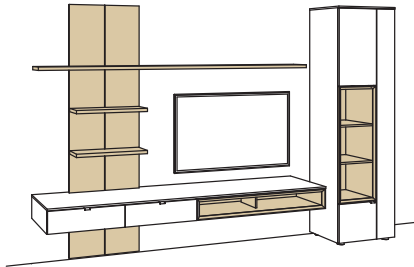

Kombination AH30-....L/R

R = spiegelseitig zur Abbildung (preisgleich)

B	320 cm
H	207 cm
T	53/43/20/4 cm

KOMBI-GESAMTPREIS

Lack / Holz

Kombination bestehend aus:

1x	Paneel andiamo home	H815-..00
1x	Aufpreis, Paneelkürzung	9999-9973
2x	Wandboard andiamo home	H805-..00
1x	Wandboard für Paneel andiamo home	H813-..00L
1x	Hängelowboard andiamo home	H071-....L
1x	Vitrine andiamo home	H616-....R