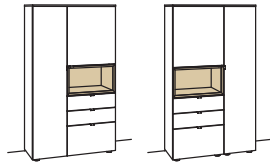

5 RASTER

H 173 cm

Vitrine andiamo home

2-türig
4 Holzböden, verstellbar
1 Konstruktionsboden
3 Schubkästen mit Vollauszügen
1 offenes Fach
Vormontiert,
3 Colli

B à 100 cm
H 173 cm
T 43 cm